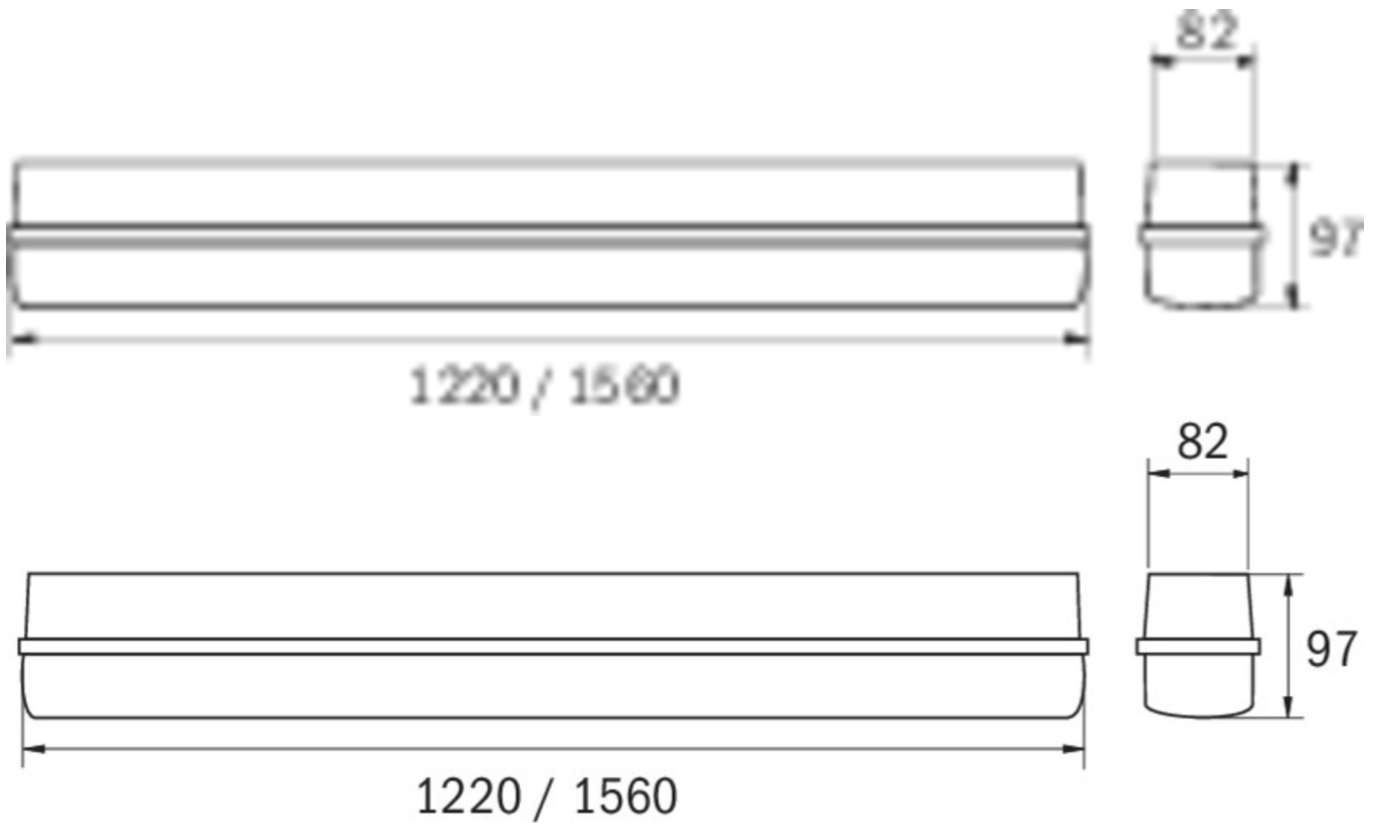

Tolltariffnummer	94051140
EAN	4260659566487

TEKNISK TEGNING

Fra: 28.10.2024 - Det tas forbehold om tekniske endringer og feil.