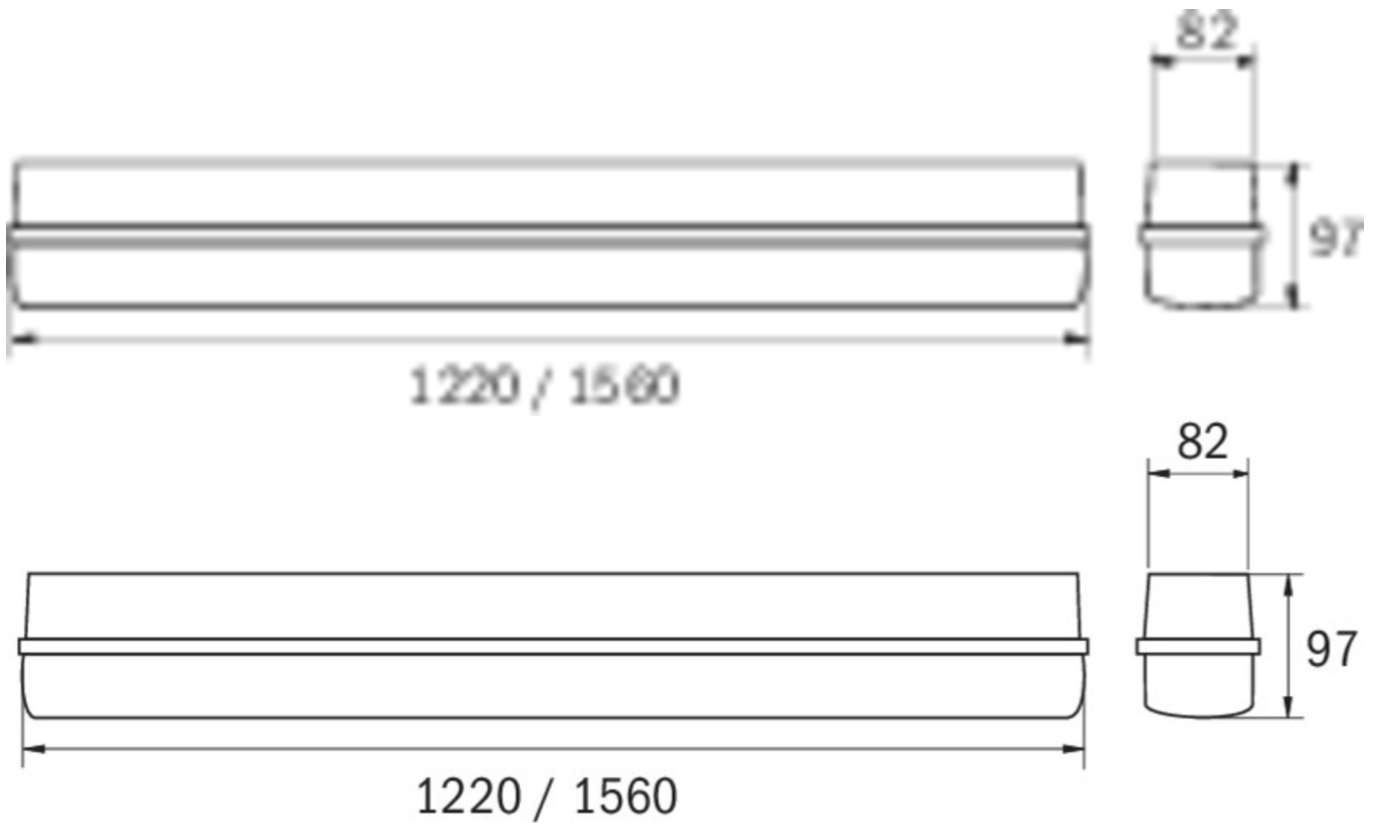

Art.-Nr: LFD15001SC-NW
Luminaire général, Luminaires de sécurité
Universel, SelfControl (SC), 1 h, , IP65, Polycarbonate, Gris clair

Luminaire robuste à LED mural ou plafonnier en polyester renforcé de fibres de verre pour locaux humides. Les étriers de fixation externes facilitent le montage.

Surveillance automatique de la lampe de sécurité avec SelfControl.

Plus d'informations

www.rp-group.com/fr/item/LFD15001SC-NW

DONNÉES TECHNIQUES

Type de luminaire	Luminaire général, Luminaires de sécurité
Type d'installation	Universel
Pictogramme	non
Ampoules	LED
Matériel du bôitier	Polycarbonate
Couleur du bôitier	Gris clair
Type de protection (IP)	IP65
Résistance aux impacts (IK)	8
Certification	CE, WEEE
Classe de protection	1
Surveillance	SelfControl (SC)
Temps d'autonomie	1 h
Batterie	LiFePO4 3,2 V/3,0 Ah
Puissance DS	54 W
Température ambiante DS	-5 °C - 40 °C
Température ambiante BS	-5 °C - 40 °C
Profondeur	1560 mm
Largeur	82 mm
Hauteur	97 mm
Poids	2.2
Poids, emballage inclus	2.55
Flux lumineux réseau	6500 lm

Numéro du tarif douanier	94051140
EAN	4260659566487

DESSIN TECHNIQUE

Au: 28.10.2024 - Sous réserve de modifications techniques et d'erreurs.