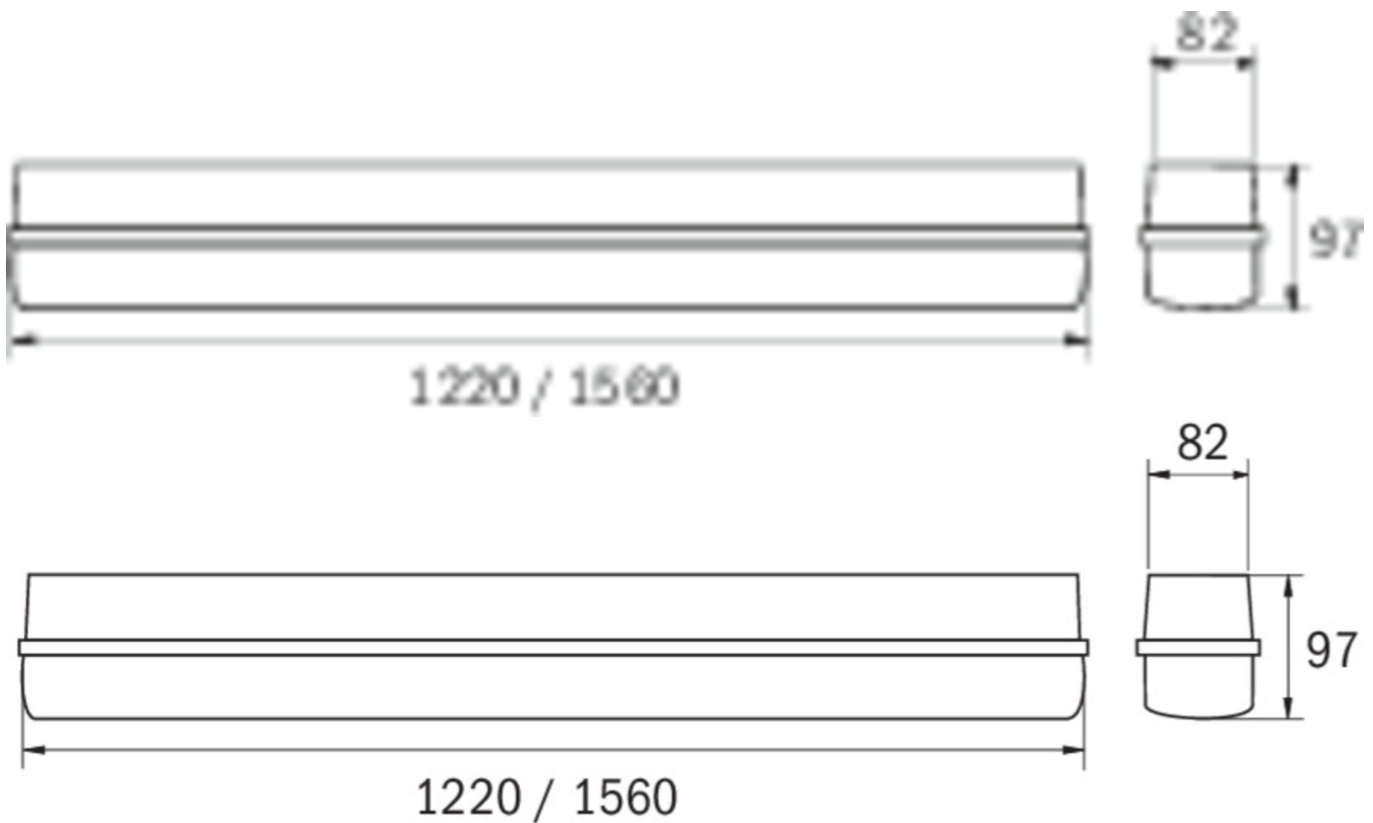

Vekt	1.8
Vekt inkludert emballasje	2.05
Tverrsnitt for tilkobling	1.5 mm²
Koblingsinngang	Ja
Blokkering av nødlys	Nei
Batteritilkobling	Nei
Dimmefunksjon	Nei
Lysstrømnettverk	4500 lm
Lysstrøm nødsituasjon	4500 lm
Tolltariffnummer	94056120
EAN	4260682142078

TEKNISK TEGNING