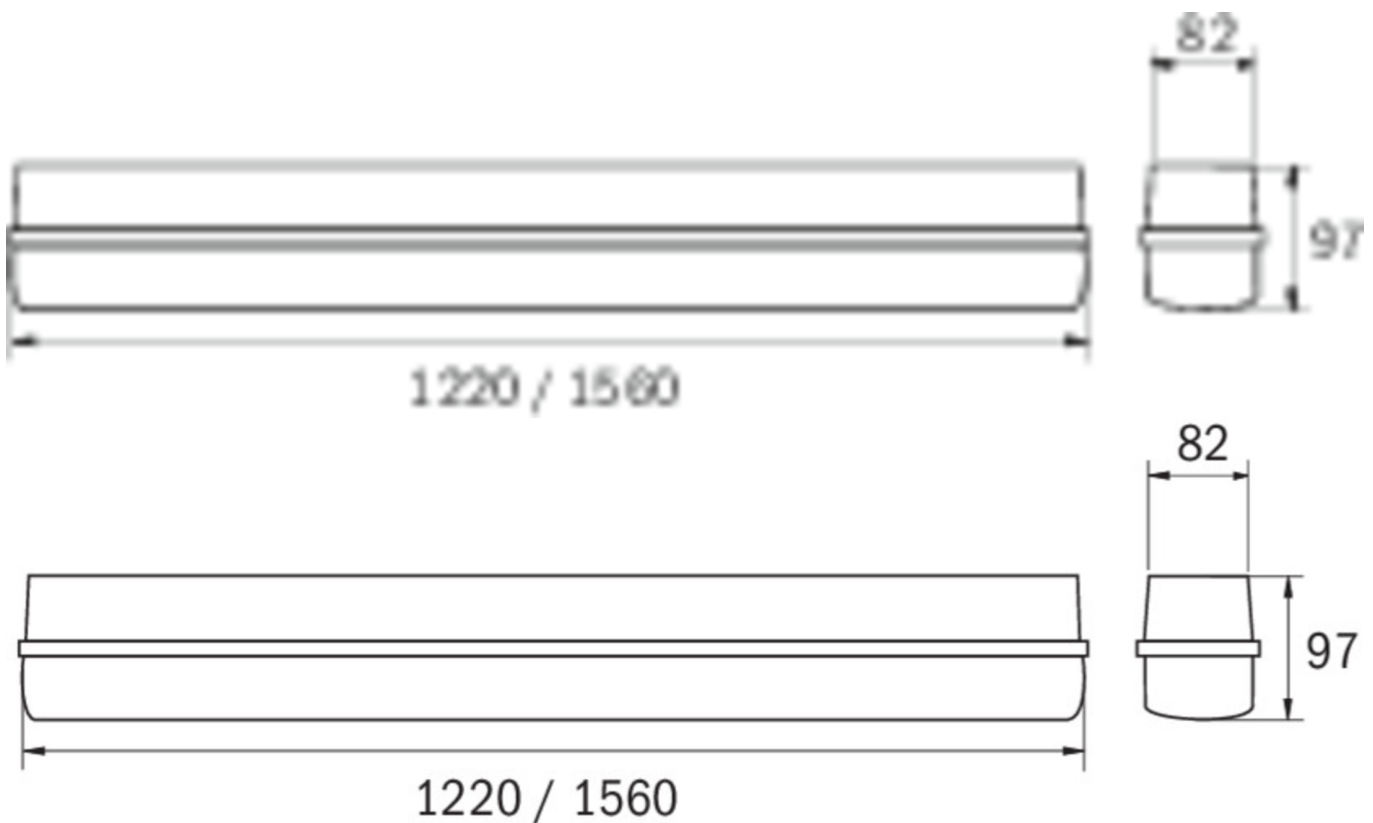

Vekt inkludert emballasje	2.05
Tverrsnitt for tilkobling	1.5 mm²
Koblingsinngang	Ja
Blokkering av nødlys	Nei
Batteritilkobling	Nei
Dimmefunksjon	Nei
Lysstrømnettverk	4500 lm
Lysstrøm nødsituasjon	4500 lm
Tolltariffnummer	94056120
EAN	4260682142085

TEKNISK TEGNING

Fra: 17.07.2024 - Det tas forbehold om tekniske endringer og feil.