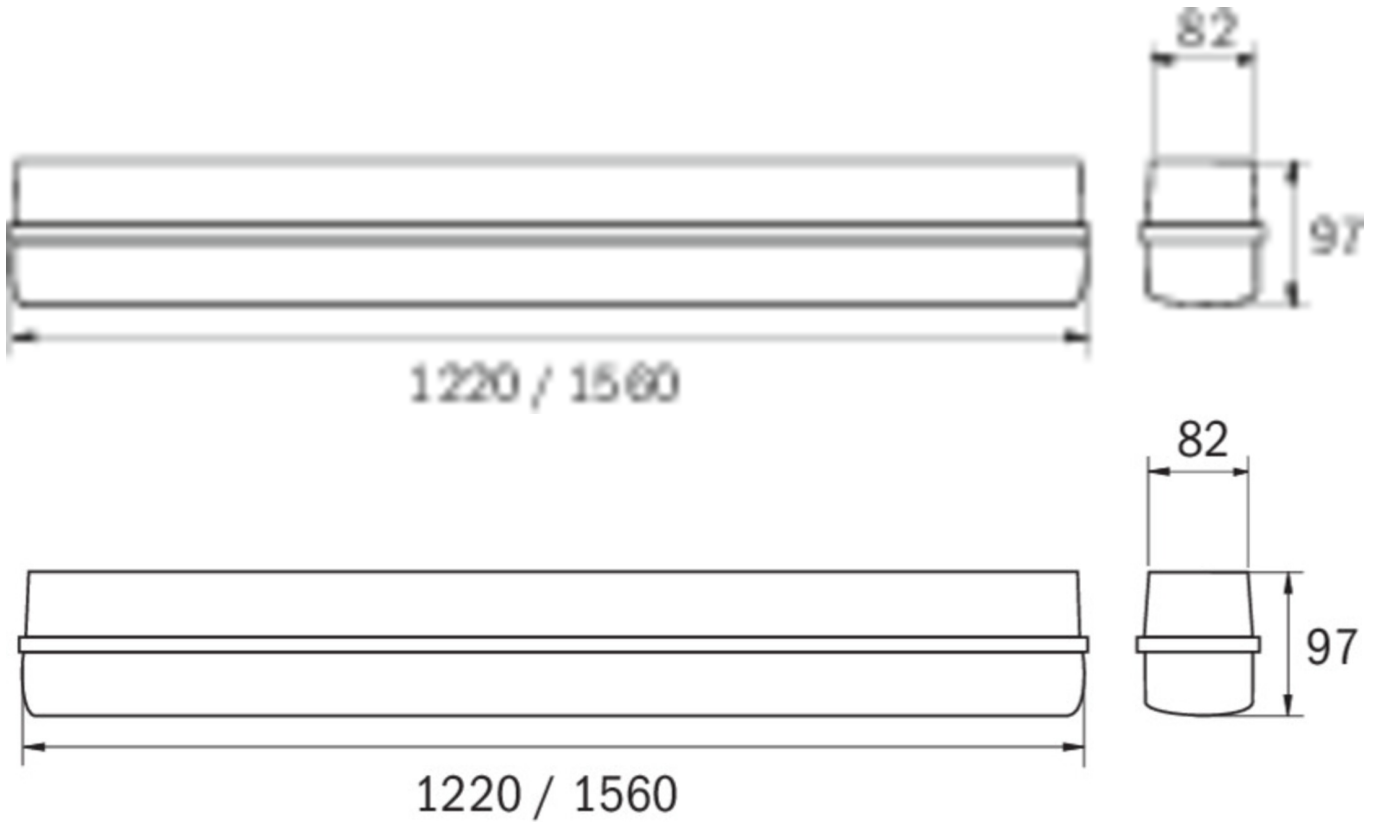

EAN

4260659566470

TEKNISK TEGNING

Fra: 28.10.2024 - Det tas forbehold om tekniske endringer og feil.