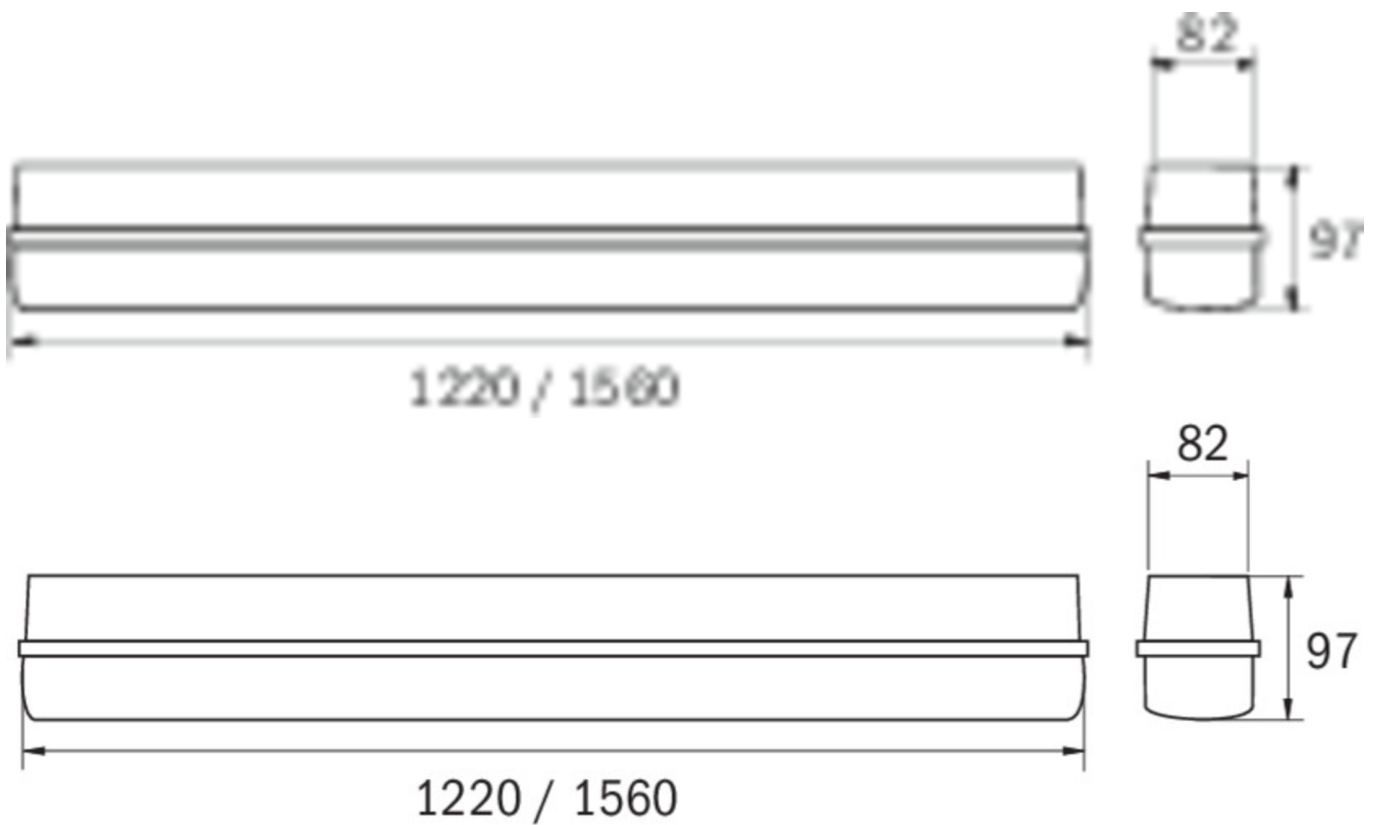

Tverrsnitt for tilkobling	1.5 mm²
Koblingsinngang	Ja
Blokkering av nødlys	Nei
Batteritilkobling	Støpsel
Dimmefunksjon	Nei
Lysstrømnettverk	4500 lm
Lysstrøm nødsituasjon	500 lm
Tolltariffnummer	94051140
EAN	4260659566463

TEKNISK TEGNING