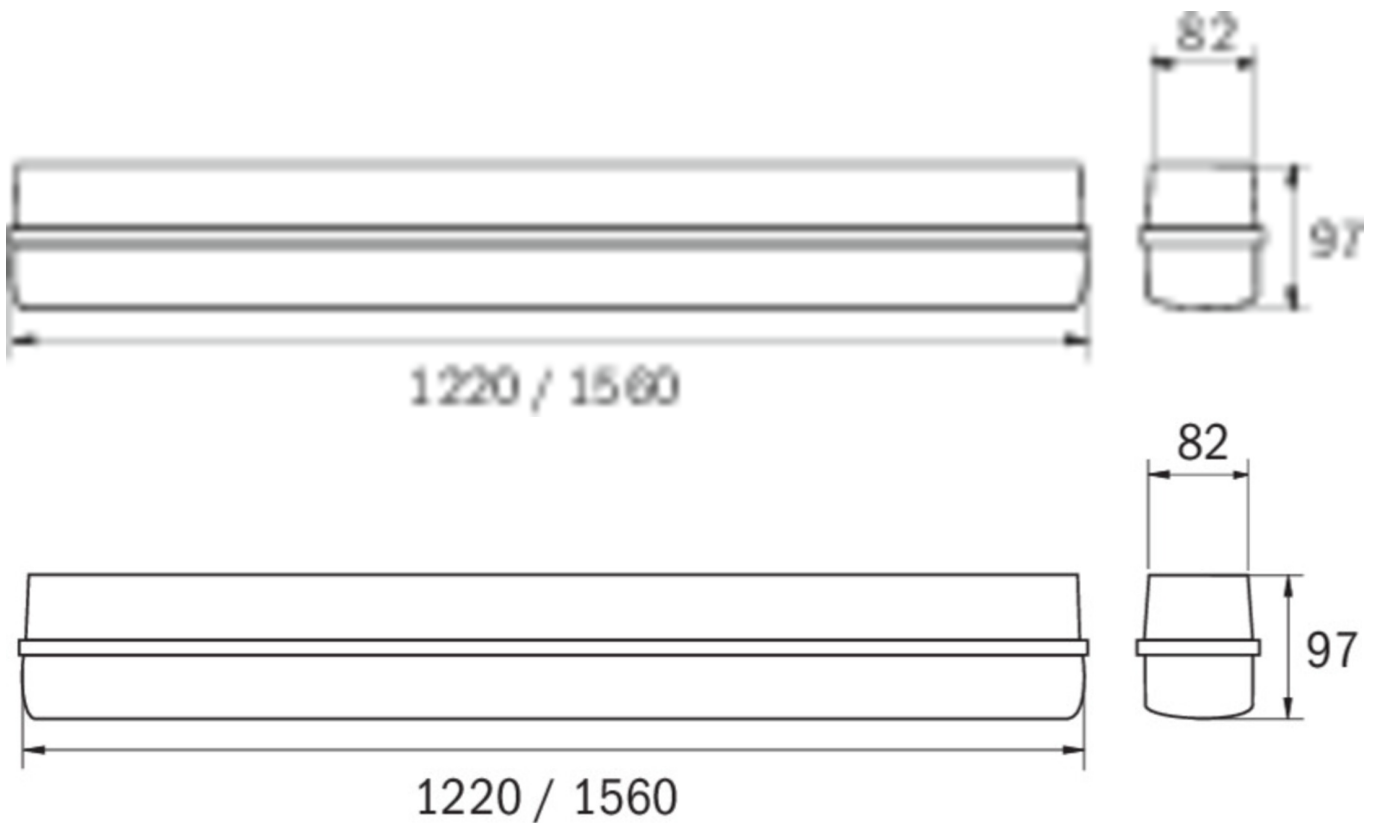

Høyde	97 mm
Vekt	1.8
Vekt inkludert emballasje	2.05
Tverrsnitt for tilkobling	1.5 mm²
Koblingsinngang	Ja
Blokkering av nødlys	Nei
Batteritilkobling	Støpsel
Dimmefunksjon	Nei
Lysstrømnetverk	4400 lm
Tolltariffnummer	94051140
EAN	4260659566456

TEKNISK TEGNING

Fra: 23.08.2024 - Det tas forbehold om tekniske endringer og feil.