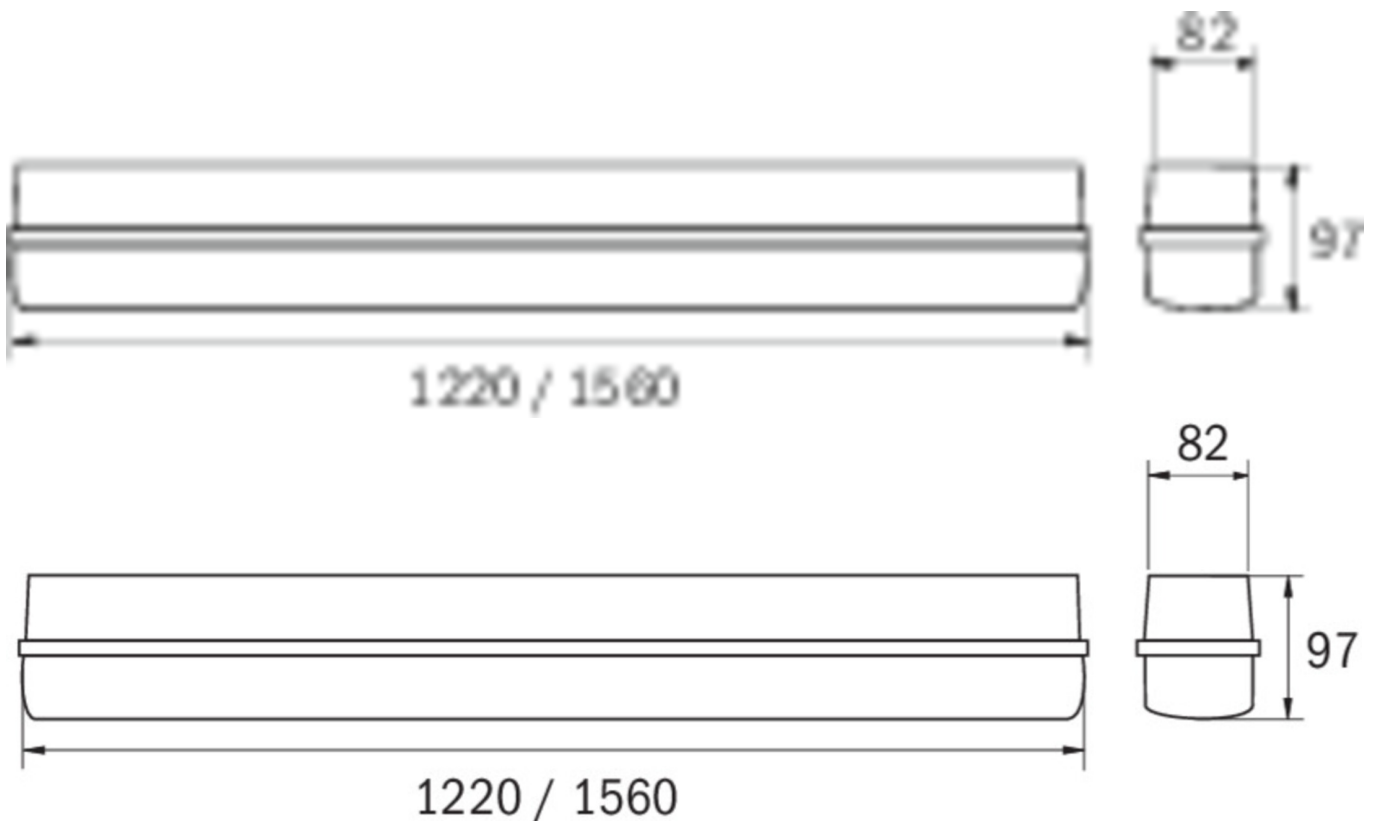

Breite	82 mm
Höhe	97 mm
Gewicht	1.8
Gewicht inkl. Verpackung	2.05
Anschlussquerschnitt	1.5 mm²
Schalteingang	Ja
Notlichtblockierung	Nein
Batterieanschluss	Stecker
Dimmfunktion	Nein
Lichtstrom Netz	4400 lm
Zolltarifnummer	94051140
EAN	4260659566456

TECHNISCHE ZEICHNUNG

Stand: 23.08.2024 - Technische Änderungen und Irrtümer vorbehalten.