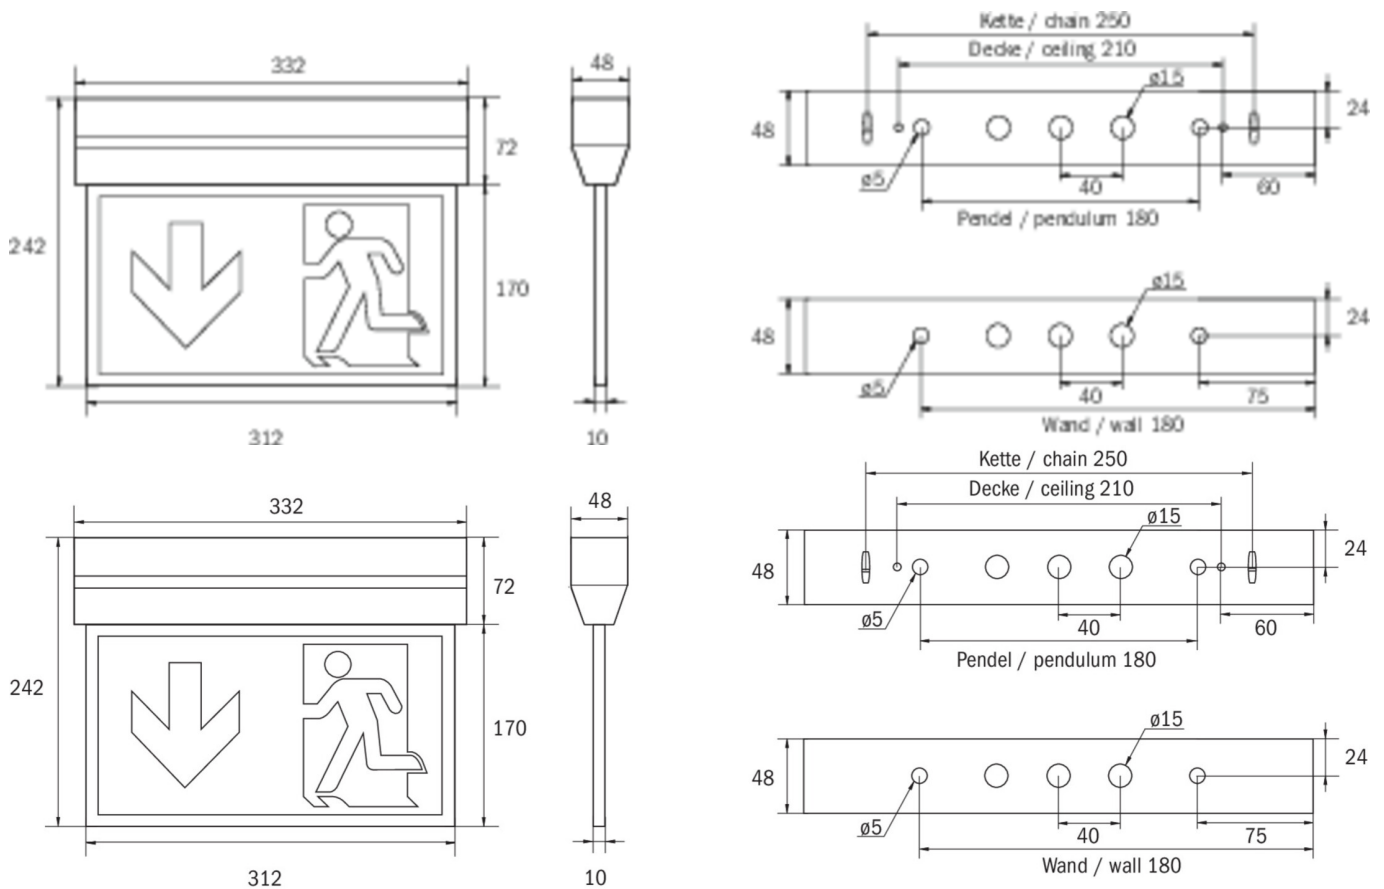

Ytelse BS	2 W
Omgivelsestemperatur DS	-5 °C - 35 °C
Omgivelsestemperatur BS	-5 °C - 40 °C
dybde	48 mm
Bredde	332 mm
Høyde	242 mm
Vekt	1.04
Vekt inkludert emballasje	1.15
Lysstrømnettverk	210 lm
Lysstrøm nødsituasjon	210 lm
Tolltariffnummer	94056120
EAN	4262483022900

TEKNISK TEGNING