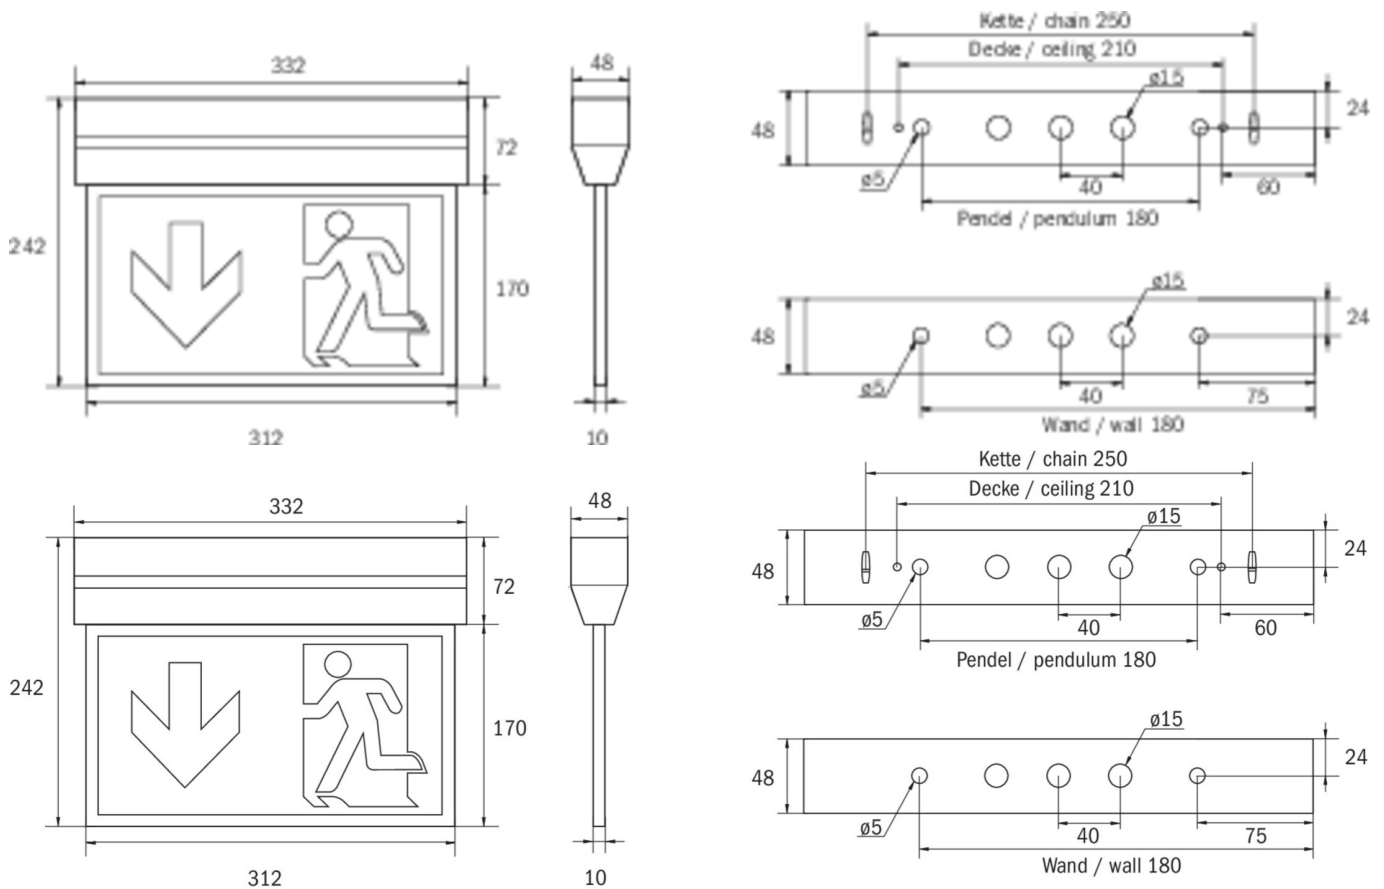

Leistung BS	2 W
Umgebungstemperatur DS	-5 °C - 35 °C
Umgebungstemperatur BS	-5 °C - 40 °C
Tiefe	48 mm
Breite	332 mm
Höhe	242 mm
Gewicht	1.04
Gewicht inkl. Verpackung	1.15
Lichtstrom Netz	210 lm
Lichtstrom Not	210 lm
Zolltarifnummer	94056120
EAN	4262483022900

TECHNISCHE ZEICHNUNG