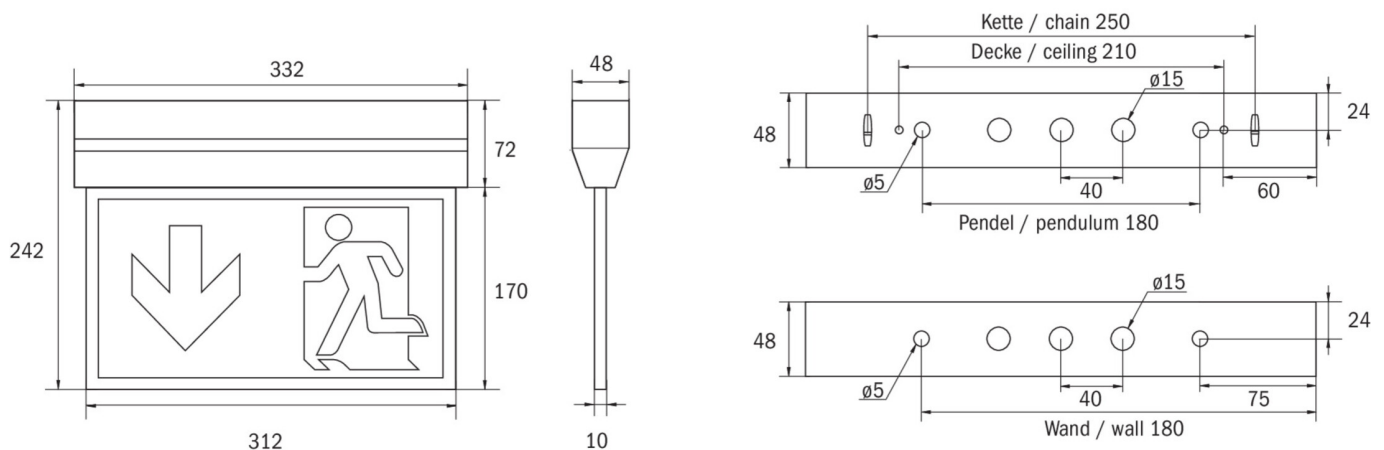

**Exit sign/emergency luminaire**  
**Art.-No.: KXU423SC**

**DANE TECHNICZNE**

Typ oprawy	Awaryjna / Ewakuacyjna kierunkowa
Montaż	Uniwersalny
Odległość rozpoznawania	30 m
Piktogram	Pełny zestaw
Źródło światła	LED
Materiał obudowy	Plastyczny
Kolor	RAL 9003
Stopień ochrony IP	40
Odporność na uderzenie IK	≥ 3
Klasa ochrony	2
Zasilanie awaryjne	Autonomiczne
Autonomia	3 h
Tryb pracy	Sieciowo-awaryjny (DS) / awaryjny (BS)
Napięcie wejściowe AC	230 V
Częstotliwość wejściowa Hz	50 Hz
Maksymalny pobór mocy	6,7 W
Pobór mocy praca awaryjno-sieciowa	5,4 W
Pobór mocy praca awaryjna	0,9 W
Temp. otoczenia w trybie sieciowo - awaryjnym	-5 °C / 35 °C
Temp. otoczenia w trybie awaryjnym	-5 °C / 40 °C
Długość	48 mm
Szerokość	332 mm
Wysokość	242 mm
Waga	1.04 kg

Waga z opakowaniem	1.15 kg
Przekrój przyłącza	1.5 mm
Wejście przełączające L'	Tak
Blokada światła awaryjnego	Nie
Złącze akumulatora	Wtyczka
Funkcja ściemniania	Nie
Strumień świetlny - praca sieciowa	500 lm
Strumień świetlny - praca awaryjna	500 lm
Kod taryfy celnej	94056120
Kraj pochodzenia	Niemcy
EAN	4260766557446

## RYSUNEK TECHNICZNY