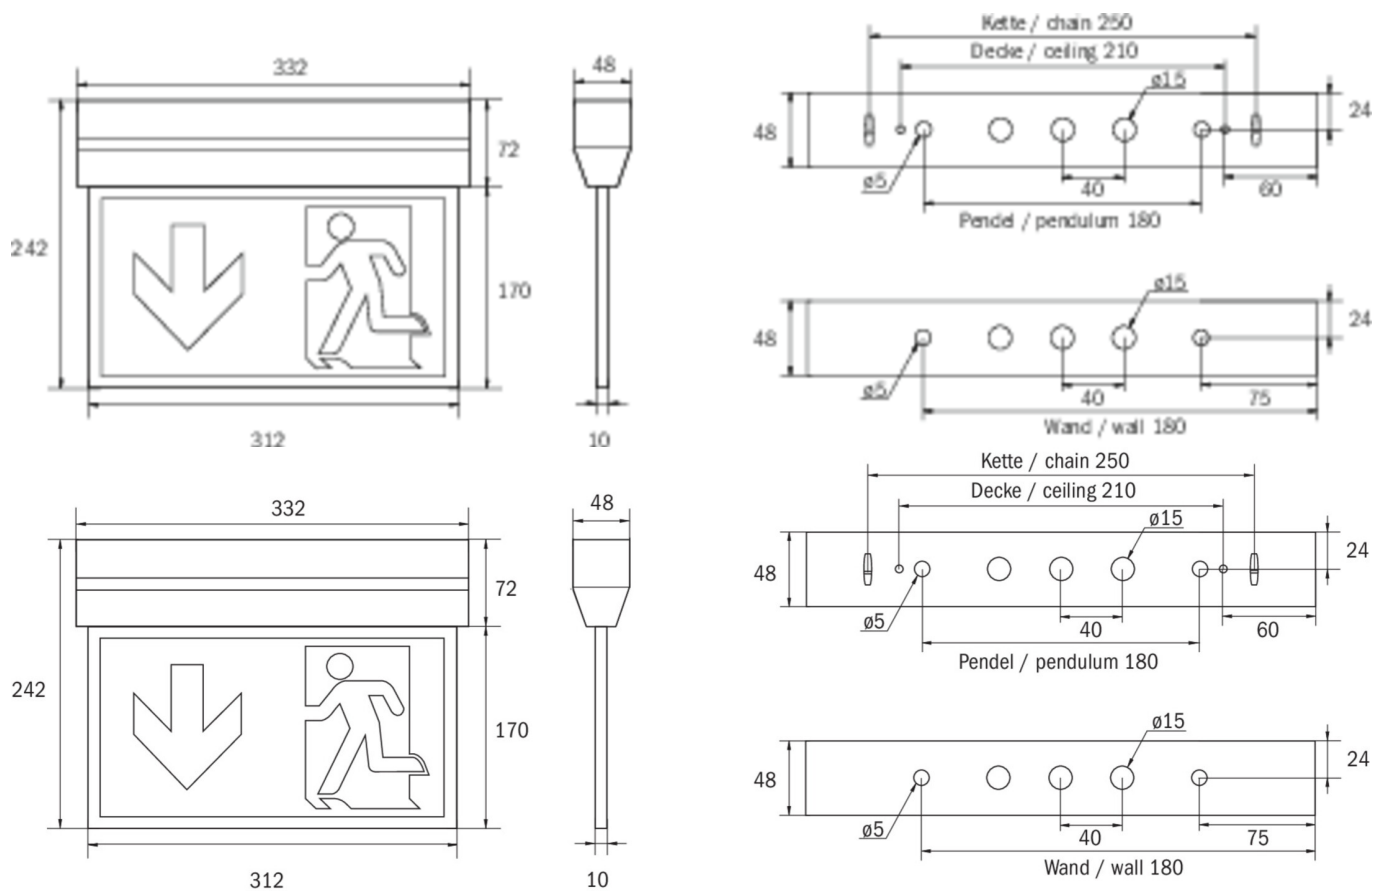

Art.-Nr: KXU423SC
Utgangsskilt lys, Sikkerhetslys omsorg
Universell, Selvkontroll, 3 timer, 30 m, IP40, plast, hvit

Mer informasjon

TEKNISKE DATA

Type armatur	Utgangsskilt lys, Sikkerhetslys
Monteringstype	Universell
Deteksjonsområde	30 m
piktogram	sett
Lyspærer	LED
Koffertmateriale	plast
Farge på huset	hvit
IP-beskyttelse)	IP40
Slagstyrke (IK)	≥ 3
Sertifisering	WEEE, CE
beskyttelses klasse	2
overvåkning	SelfControl
Brotid	3 timer
Maks effekt.	6,7 W
Ytelse DS	5,4 W
Ytelse BS	0,9 W
Omgivelsestemperatur DS	-5 °C - 35 °C
Omgivelsestemperatur BS	-5 °C - 40 °C
dybde	48 mm
Bredde	332 mm
Høyde	242 mm
Vekt	1.04

Vekt inkludert emballasje	1.15
Lysstrømnettverk	500 lm
Lysstrøm nødsituasjon	500 lm
Tolltariffnummer	94056120
EAN	4260766557446

TEKNISK TEGNING

TILBEHØRSLISTE

KXE-EB -
AWX001 -
DSA -
2PW-EB -
2DW-EB -
KXBE -