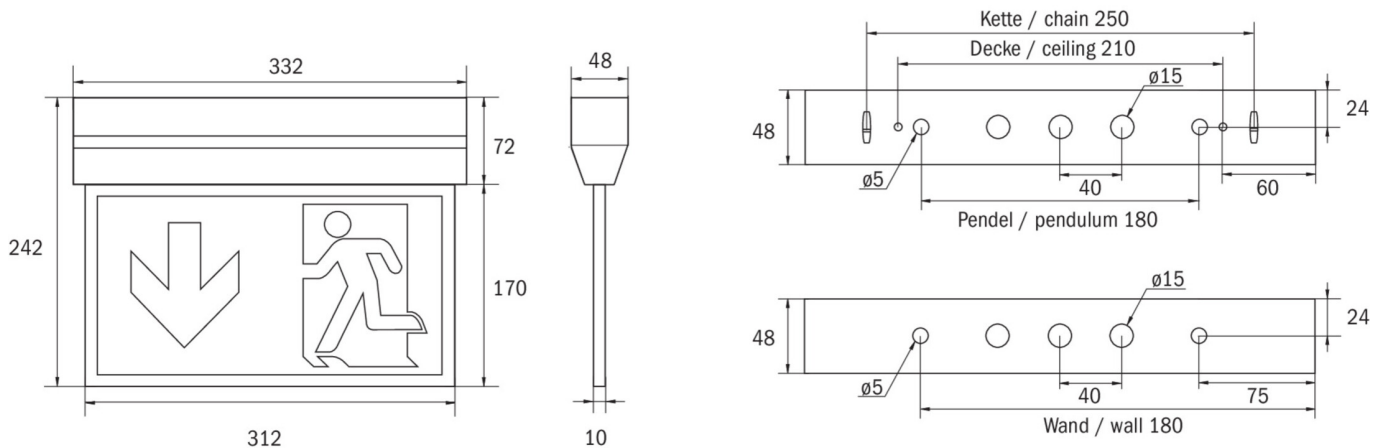

Longueur	48 mm
Largeur	332 mm
Hauteur	242 mm
Poids	1.04 kg
Poids avec emballage	1.15 kg
Coupe transversale	1.5 mm
Entrée de commutation L'	Oui
Blocage d'éclairage d'urgence	Non
Connexion batterie	Connecteur
Fonction de gradation	Non
Flux lumineux en fonctionnement du réseau	500 lm
Flux lumineux en fonctionnement d'urgence	500 lm
Numéro du tarif douanier	94056120
Pays d'origine	Allemagne
EAN	4260766557446

DESSIN TECHNIQUE