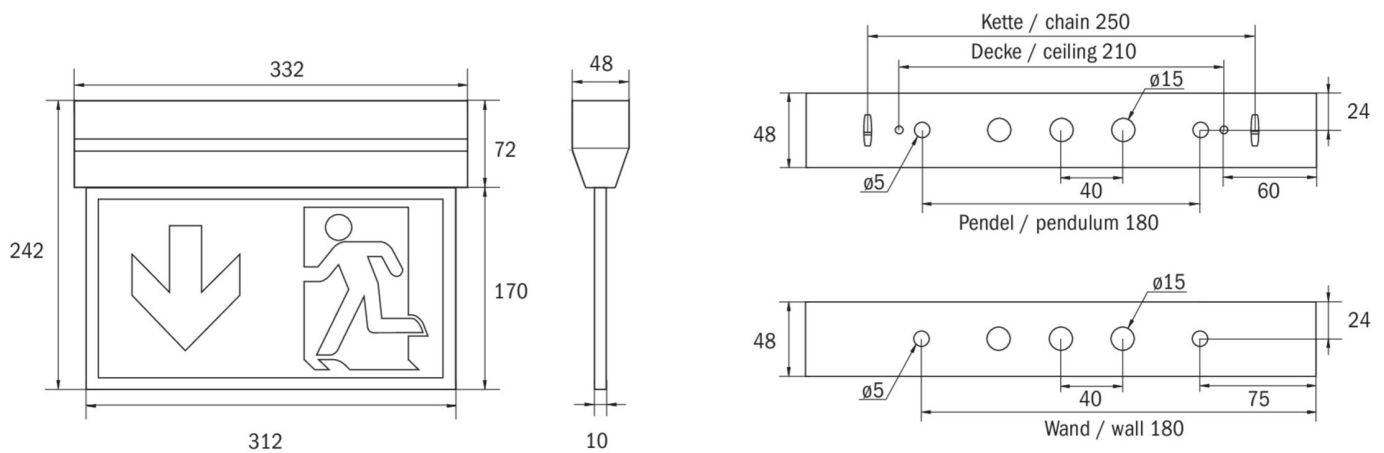

**Exit sign/emergency luminaire**  
**Art.-No.: KXU421SC**

**DANE TECHNICZNE**

Typ oprawy	Awaryjna / Ewakuacyjna kierunkowa
Montaż	Uniwersalny
Odległość rozpoznawania	30 m
Piktogram	Pełny zestaw
Źródło światła	LED
Materiał obudowy	Plastyczny
Kolor	RAL 9003
Stopień ochrony IP	40
Odporność na uderzenie IK	≥ 3
Klasa ochrony	2
Zasilanie awaryjne	Autonomiczne
Autonomia	1 h
Tryb pracy	Sieciowo-awaryjny (DS) / awaryjny (BS)
Napięcie wejściowe AC	230 V
Częstotliwość wejściowa Hz	50 Hz
Maksymalny pobór mocy	6,4 W
Pobór mocy praca awaryjno-sieciowa	5,6 W
Pobór mocy praca awaryjna	0,9 W
Temp. otoczenia w trybie sieciowo - awaryjnym	-5 °C / 35 °C
Temp. otoczenia w trybie awaryjnym	-5 °C / 40 °C
Długość	48 mm
Szerokość	332 mm
Wysokość	242 mm
Waga	0.98 kg

Waga z opakowaniem	1.09 kg
Przekrój przyłącza	1.5 mm
Wejście przełączające L'	Tak
Blokada światła awaryjnego	Nie
Złącze akumulatora	Wtyczka
Funkcja ściemniania	Nie
Strumień świetlny - praca sieciowa	520 lm
Strumień świetlny - praca awaryjna	520 lm
Kod taryfy celnej	94056120
Kraj pochodzenia	Niemcy
EAN	4260766557439

## RYSUNEK TECHNICZNY