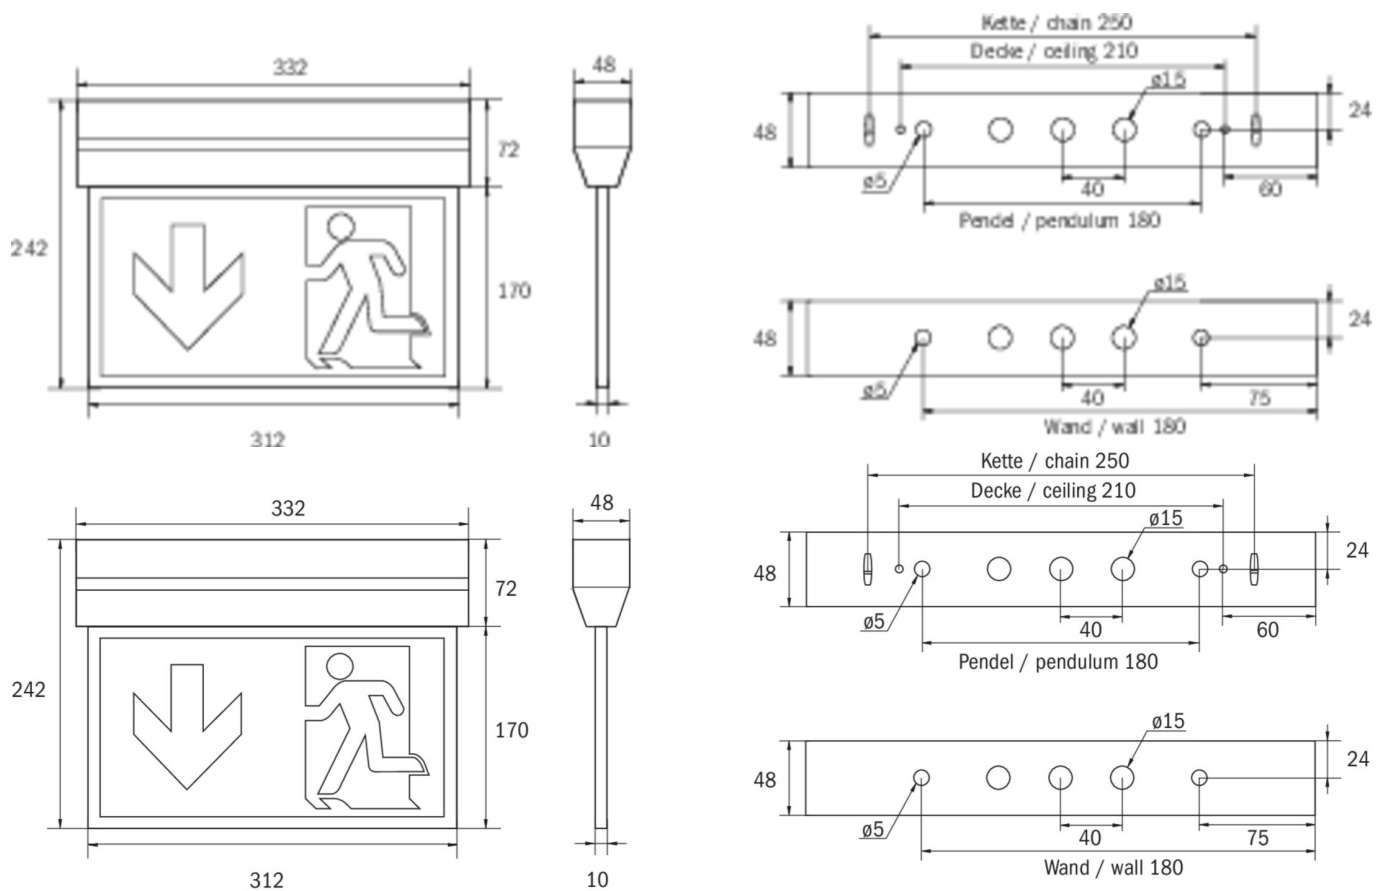

Art.-Nr: KXU421SC
Utgangsskilt lys, Sikkerhetslys omsorg
Universell, Selvkontroll, 1 time, 30 m, IP40, plast, hvit

Mer informasjon

TEKNISKE DATA

Type armatur	Utgangsskilt lys, Sikkerhetslys
Monteringstype	Universell
Deteksjonsområde	30 m
piktogram	sett
Lyspærer	LED
Koffertmateriale	plast
Farge på huset	hvit
IP-beskyttelse)	IP40
Slagstyrke (IK)	≥ 3
Sertifisering	WEEE, CE
beskyttelses klasse	2
overvåkning	SelfControl
Brotid	1 time
Maks effekt.	6,4 W
Ytelse DS	5,6 W
Ytelse BS	0,9 W
Omgivelsestemperatur DS	-5 °C - 35 °C
Omgivelsestemperatur BS	-5 °C - 40 °C
dybde	48 mm
Bredde	332 mm
Høyde	242 mm
Vekt	0.98

Vekt inkludert emballasje	1.09
Lysstrømnettverk	520 lm
Lysstrøm nødsituasjon	520 lm
Tolltariffnummer	94056120
EAN	4260766557439

TEKNISK TEGNING

TILBEHØRSLISTE

KXE-EB -
AWX001 -
DSA -
2PW-EB -
2DW-EB -
KXBE -