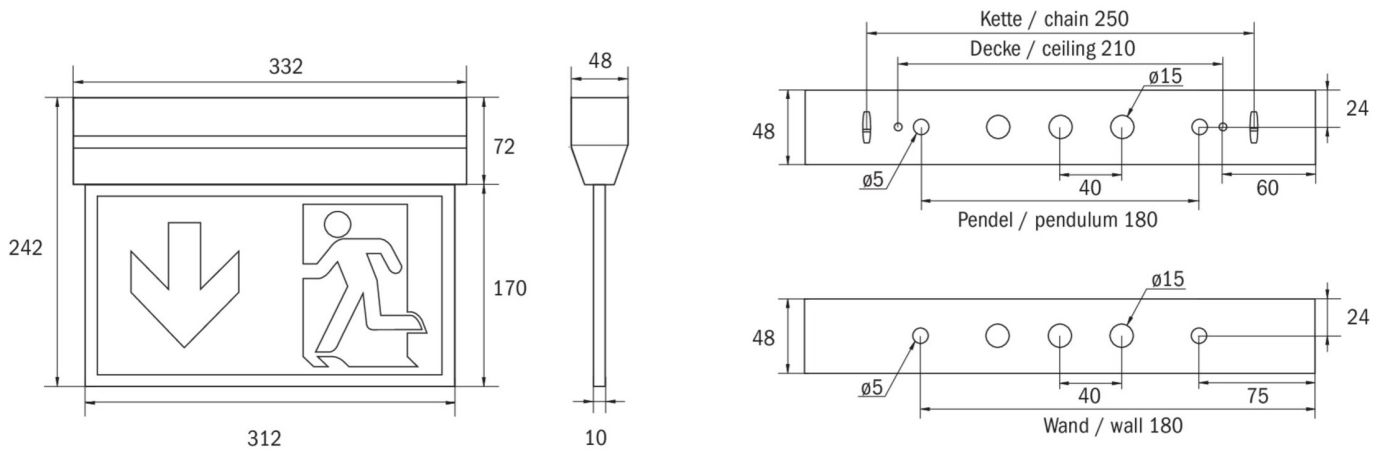

Longueur	48 mm
Largeur	332 mm
Hauteur	242 mm
Poids	0.98 kg
Poids avec emballage	1.09 kg
Coupe transversale	1.5 mm
Entrée de commutation L'	Oui
Blocage d'éclairage d'urgence	Non
Connexion batterie	Connecteur
Fonction de gradation	Non
Flux lumineux en fonctionnement du réseau	520 lm
Flux lumineux en fonctionnement d'urgence	520 lm
Numéro du tarif douanier	94056120
Pays d'origine	Allemagne
EAN	4260766557439

DESSIN TECHNIQUE