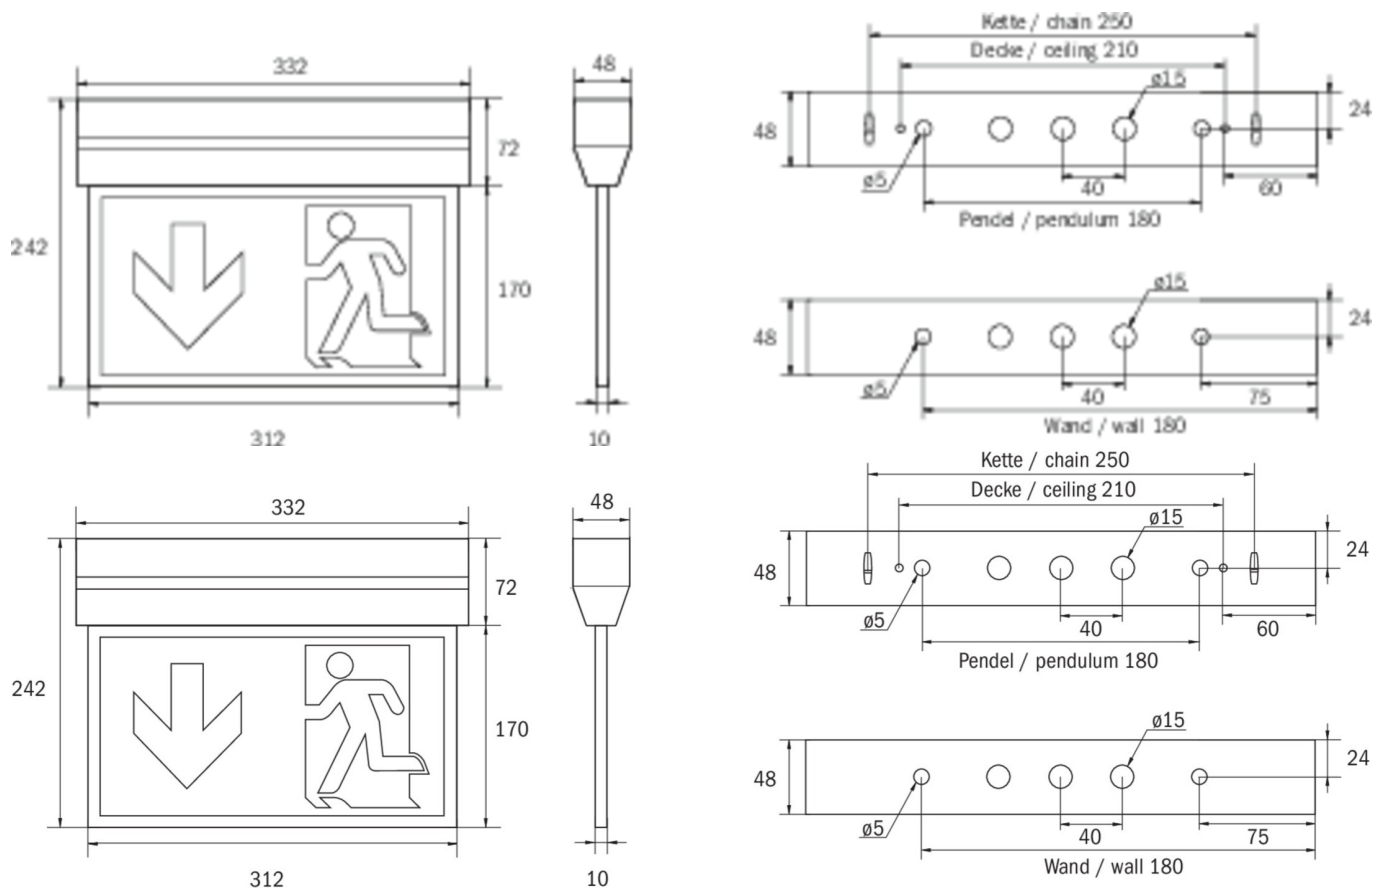

Omgivelsestemperatur DS	-5 °C - 35 °C
Omgivelsestemperatur BS	-5 °C - 40 °C
dybde	48 mm
Bredde	332 mm
Høyde	242 mm
Vekt	0.88
Vekt inkludert emballasje	0.99
Lysstrømnettverk	60 lm
Lysstrøm nødsituasjon	60 lm
EAN	4262483022894

TEKNISK TEGNING