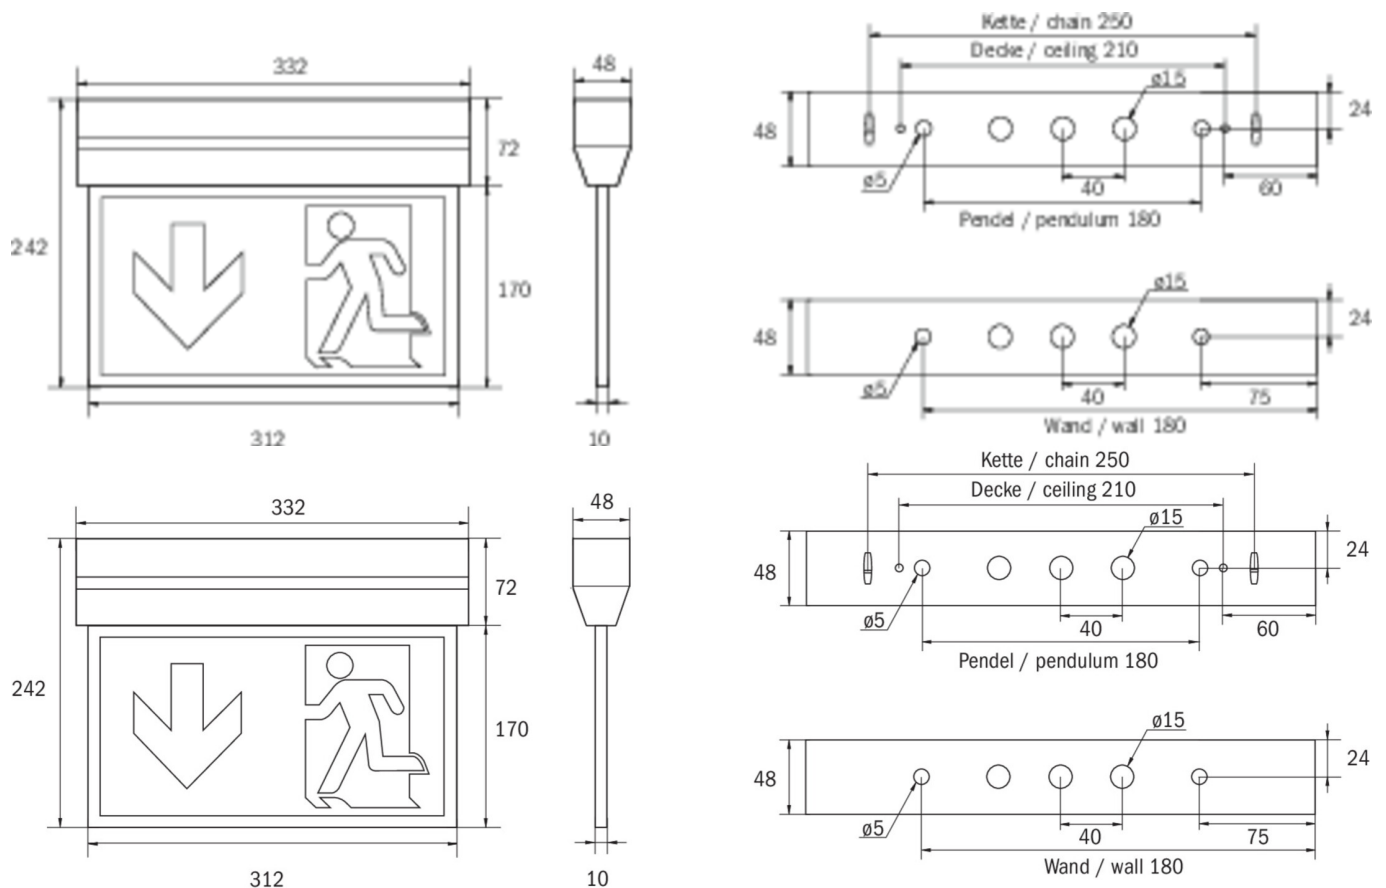

Umgebungstemperatur DS	-5 °C - 35 °C
Umgebungstemperatur BS	-5 °C - 40 °C
Tiefe	48 mm
Breite	332 mm
Höhe	242 mm
Gewicht	0.88
Gewicht inkl. Verpackung	0.99
Lichtstrom Netz	60 lm
Lichtstrom Not	60 lm
EAN	4262483022894

TECHNISCHE ZEICHNUNG