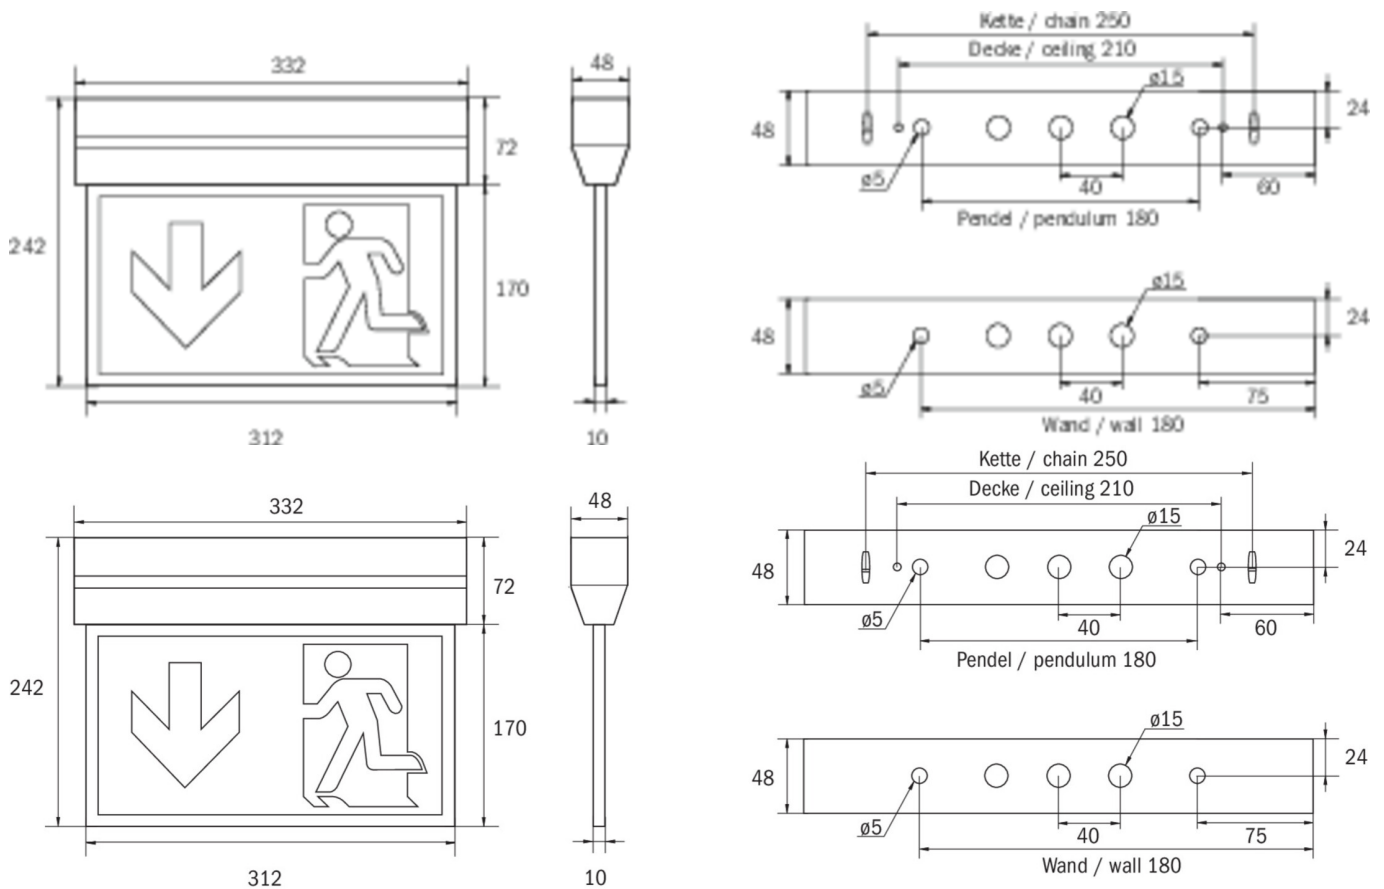

dybde	48 mm
Bredde	332 mm
Høyde	242 mm
Vekt	0.95
Vekt inkludert emballasje	1.06
Tverrsnitt for tilkobling	2.5 mm²
Koblingsinngang	Ja
Blokkering av nødlys	Ja
Batteritilkobling	Støpsel
Dimmefunksjon	Ja
Tolltariffnummer	94056120
EAN	4260766559457_119104

TEKNISK TEGNING