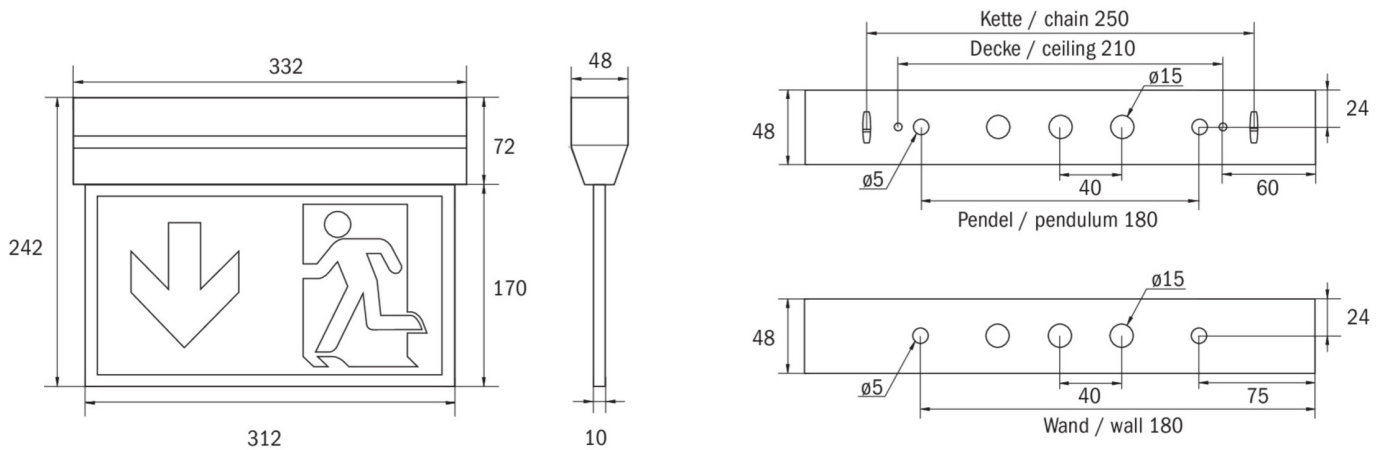

Longueur	48 mm
Largeur	332 mm
Hauteur	242 mm
Poids	0.95 kg
Poids avec emballage	1.06 kg
Coupe transversale	1.5 mm
Entrée de commutation L'	Oui
Blocage d'éclairage d'urgence	Non
Connexion batterie	Connecteur
Fonction de gradation	Non
Flux lumineux en fonctionnement du réseau	225 lm
Flux lumineux en fonctionnement d'urgence	225 lm
Numéro du tarif douanier	94056120
Pays d'origine	Allemagne
EAN	4260766557422

DESSIN TECHNIQUE