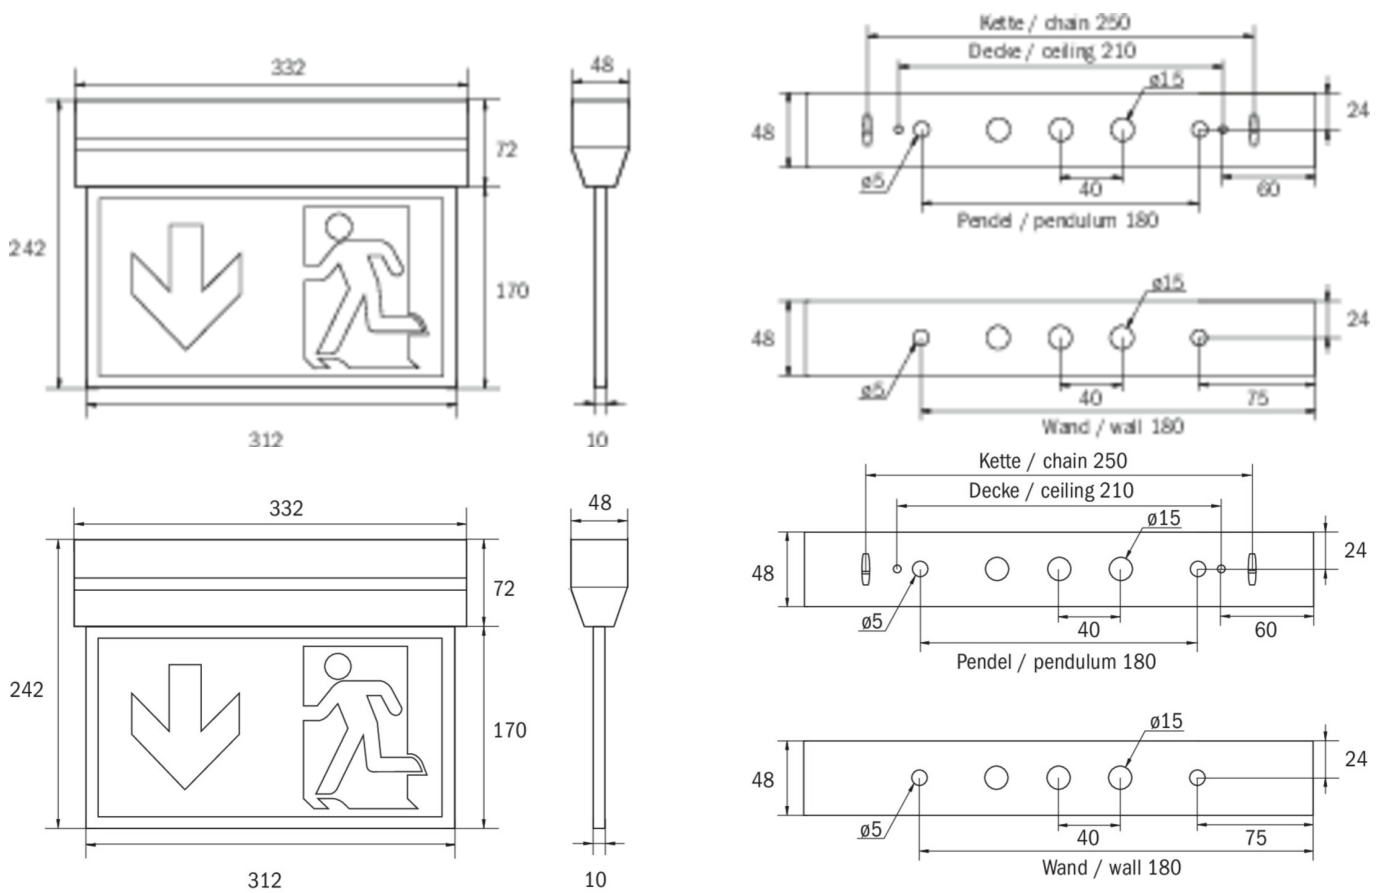

Omgivelsestemperatur DS	-5 °C - 35 °C
Omgivelsestemperatur BS	-5 °C - 40 °C
dybde	48 mm
Bredde	332 mm
Høyde	242 mm
Vekt	0.88
Vekt inkludert emballasje	0.99
Lysstrømnettverk	190 lm
Lysstrøm nødsituasjon	190 lm
Tolltariffnummer	94056120
EAN	4260766557415

TEKNISK TEGNING