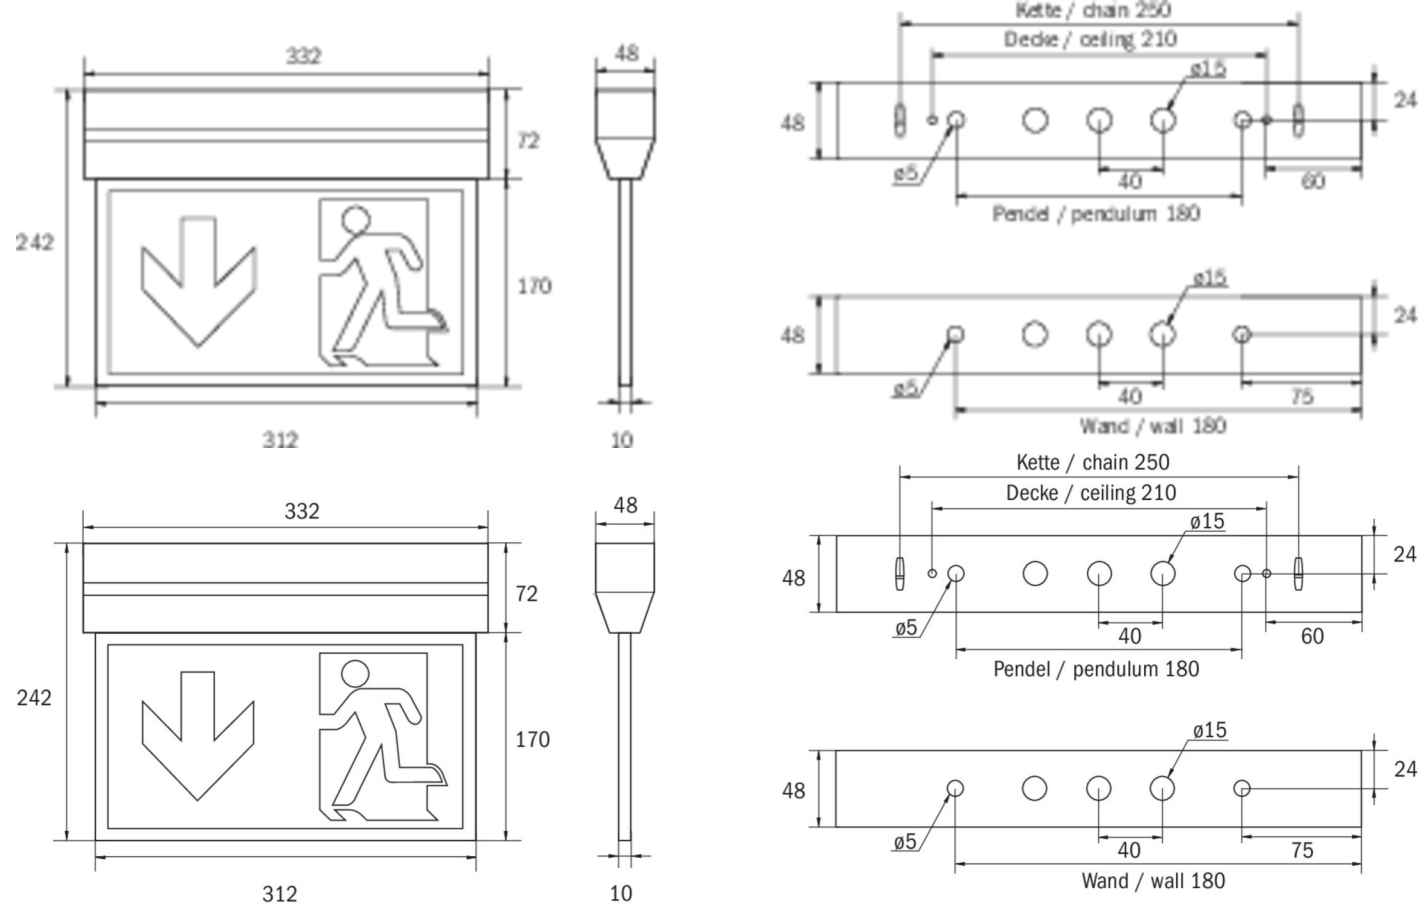

Tilbehørsliste

- KXE-EB -
- AWX001 -
- DSA - Tauoppheng
- 2PW-EB - Pendel
- 2DW-EB -
- KXBE -

lignende produkter

Varenr.	Bilde	overvåkning	omsorg	Farge	investering	Automatisk inspeksjonsbok	Vedlikeholdsinnsats	fjernve
KXU009ML		Sentral strømforsyning (ML)	Sentral strømforsyning	RAL 9003	€€€	Ja	lav	Ja
KXU019ML		Sentral strømforsyning (ML)	Sentral strømforsyning	RAL 9003	€€€	Ja	lav	Ja

Fra: 06.11.2024 - Det tas forbehold om tekniske endringer og feil.