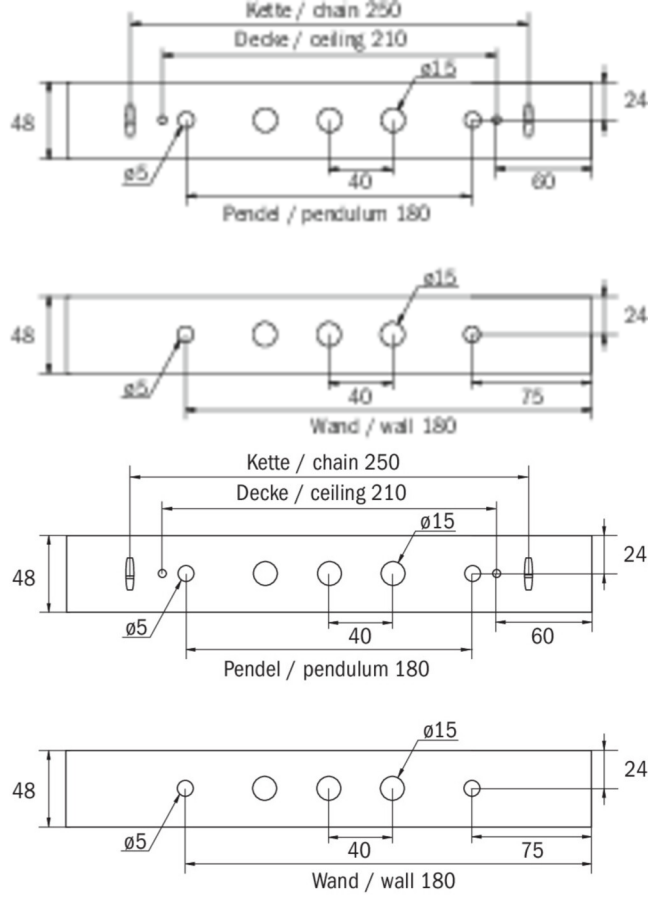

Planleggingssikkerhet tilbys med logisk forhåndsbestemte trykte piktogrammer. Piktogrammene i henhold til DIN ISO 7010 (pil høyre, venstre og bunn) er inkludert som standard i leveringsomfanget. På forespørsel kan merkingen også gjøres etter kundens spesifikasjoner. Universalmontering inkluderer vegg- og takmontering, samt mulighet for takmontering i forbindelse med tilgjengelig monteringsramme.

## Tekniske data

Type armatur	Utgangsskilt lys, Sikkerhetslys
Monteringstype	Universell
Deteksjonsområde	30 m
piktogram	sett
Lyspærer	LED
Koffertmateriale	plast
Farge på huset	hvit
IP-beskyttelse)	IP40
Slagstyrke (IK)	≥ 3
Sertifisering	WEEE, CE, CNBOP, ENEC
beskyttelses klasse	2

## **Teknisk tegning**