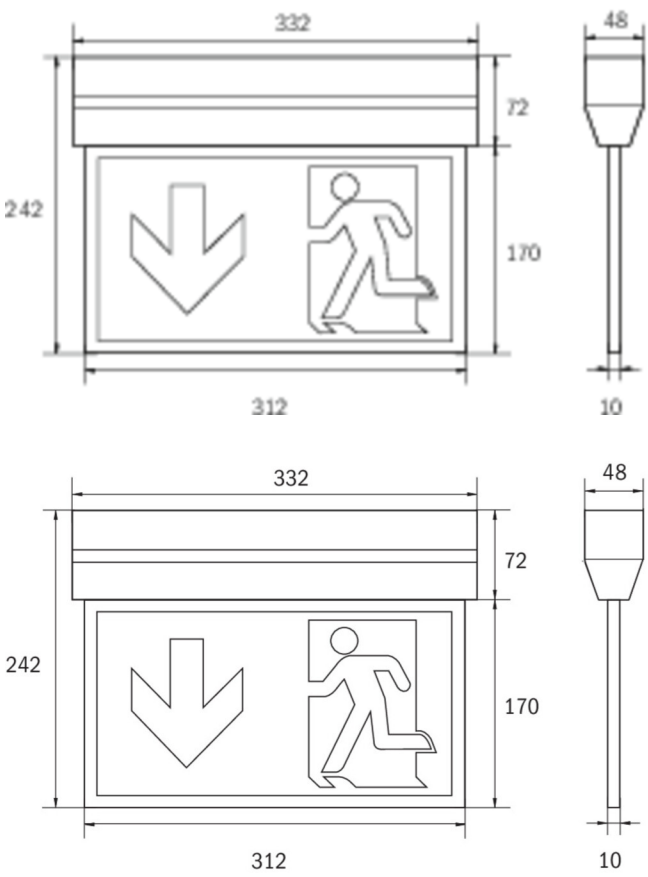

Tilbehørsliste

- KXE-EB -
- AWX001 -
- DSA - Tauoppheng
- 2PW-EB - Pendel
- 2DW-EB -
- KXBE -

Fra: 06.11.2024 - Det tas forbehold om tekniske endringer og feil.