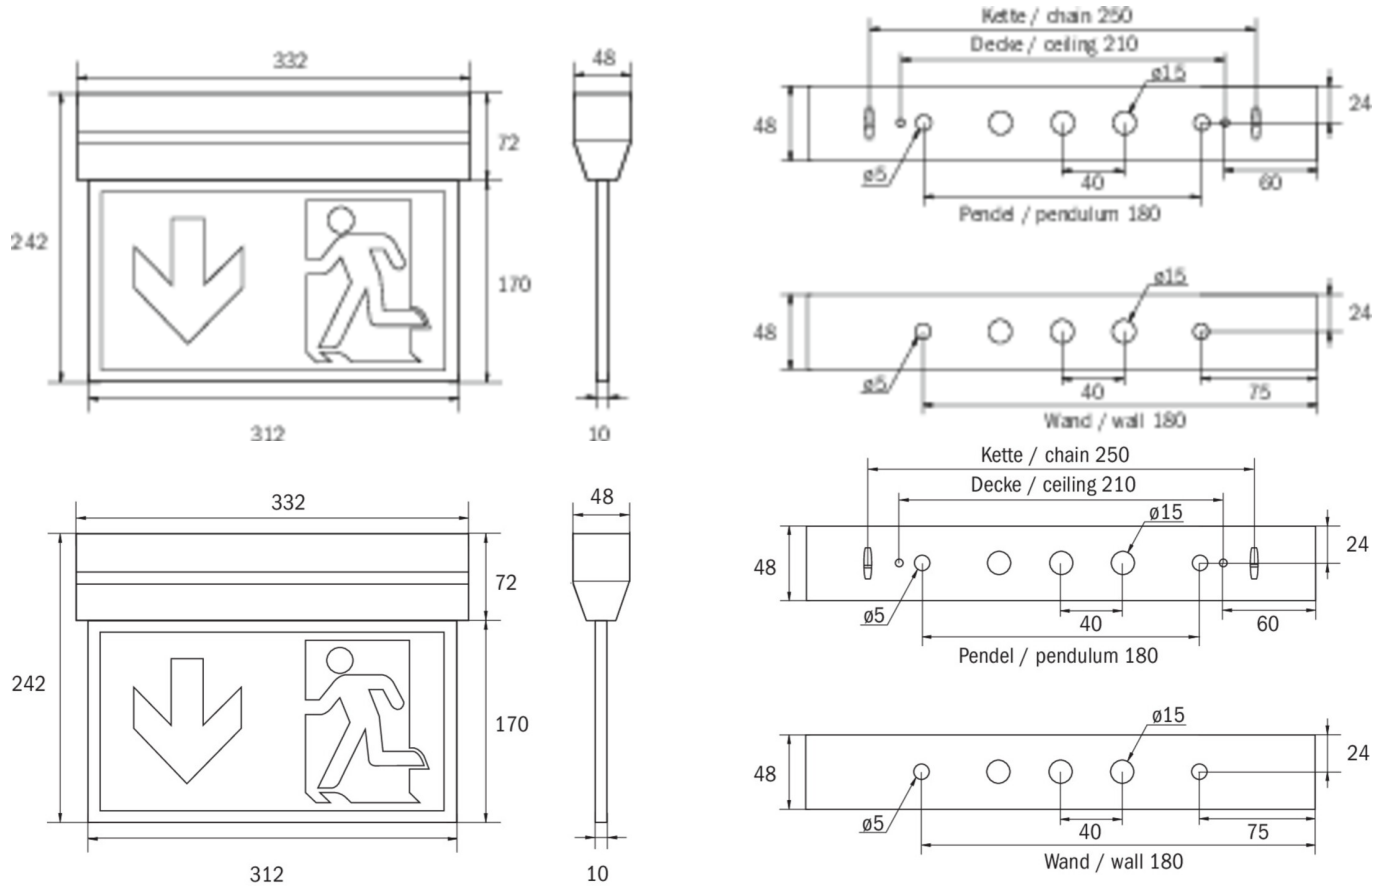

DESSIN TECHNIQUE

LISTE DES ACCESSOIRES

- KXE-EB -
- AWX001 -
- DSA - Suspension par câble
- 2PW-EB - Suspension
- 2DW-EB -
- KXBE -