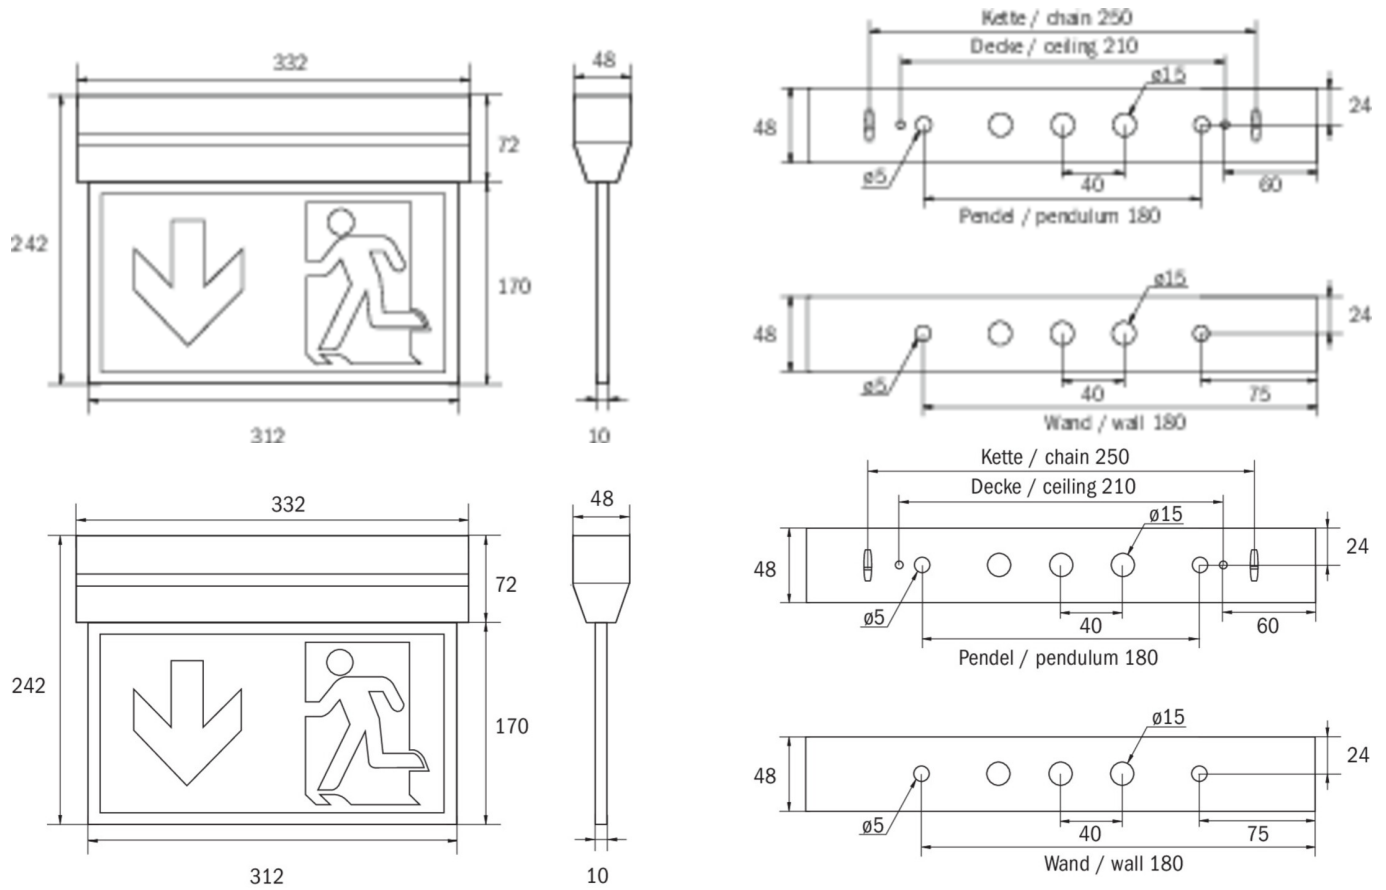

TEKNISK TEGNING

TILBEHØRSLISTE

KXE-EB -
AWX001 -
DSA - Tauoppheng
2PW-EB - Pendel
2DW-EB -
KXBE -

Fra: 17.10.2024 - Det tas forbehold om tekniske endringer og feil.