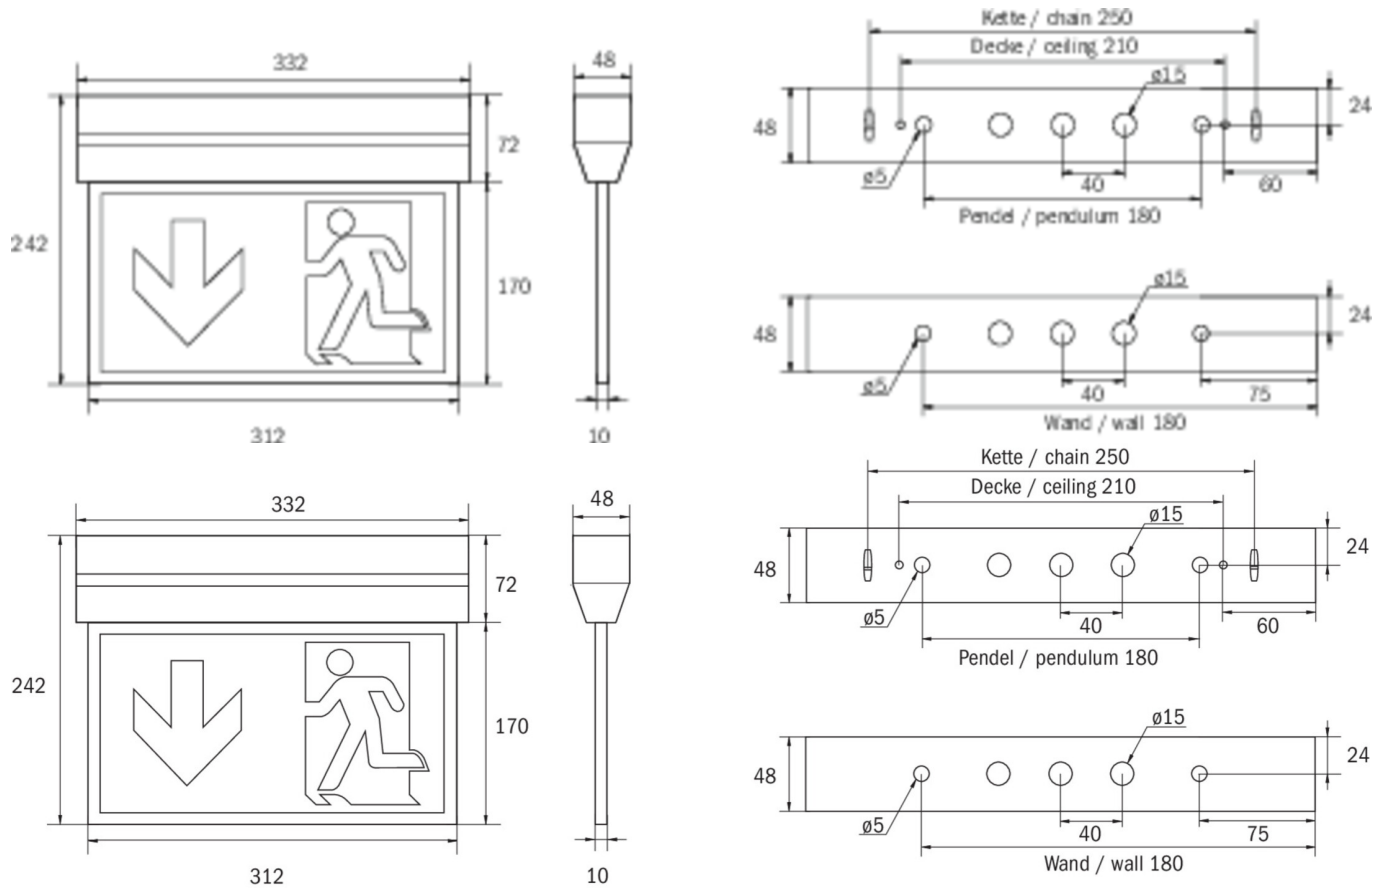

TEKNISK TEGNING

TILBEHØRSLISTE

- KXE-EB -
- AWX001 -
- DSA - Tauoppheng
- 2PW-EB - Pendel
- 2DW-EB -
- KXBE -