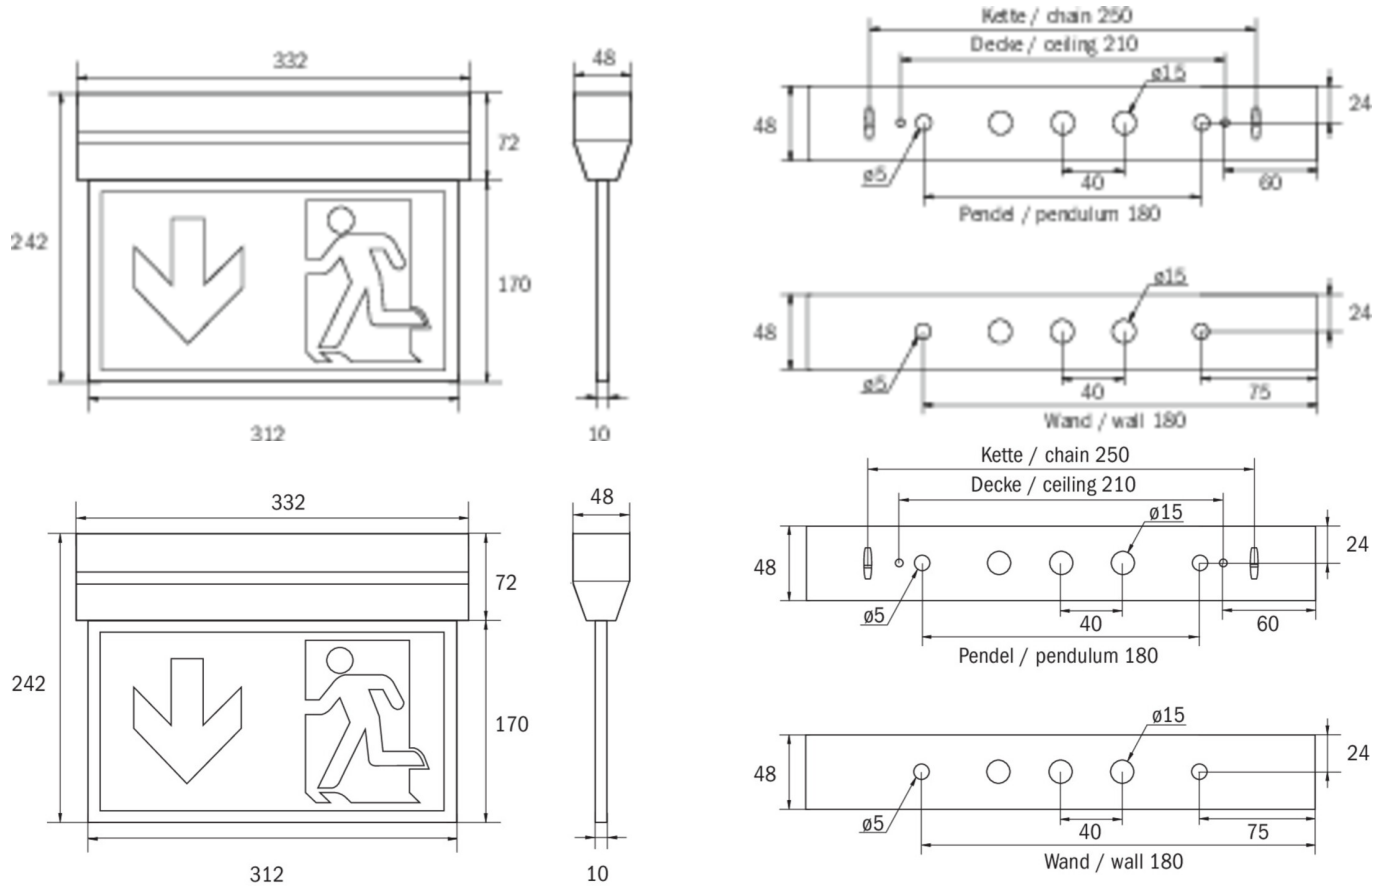

**Art.-Nr: KXU009ML**

**Luminaire à pictogramme systèmes d'alimentation électrique centralisée**

**Universel, Alimentation électrique centrale (ML), CPS, 30 m, IP40, Matière plastique, blanc**

Luminaire innovant à pictogramme de secours en plastique pour montage universel, dans boîtier en biseau pour un aspect très élégant. Pour marquage monoface ou double face.

## DONNÉES TECHNIQUES

Type de luminaire	Luminaire à pictogramme
Type d'installation	Universel
Distance de reconnaissance	30 m
Pictogramme	Set
Ampoules	LED
Matériel du boîtier	Matière plastique
Couleur du boîtier	blanc
Type de protection (IP)	IP40
Résistance aux impacts (IK)	≥ 3
Certification	WEEE, CE, CNBOP, ENEC
Classe de protection	2
Alimentation	systèmes d'alimentation électrique centralisée
Surveillance	Central power supply (ML)
Temps d'autonomie	CPS
Batterie	/

Mode de fonctionnement	Commutation d'un seul luminaire
Tension d'entrée AC	230 V
Fréquence d'entrée	50 / 60 Hz
Tension d'entrée CC	216 V
Puissance max.	2,2 W
Puissance DS	2,2 W
Puissance BS	1,1 W
Température ambiante DS	-20 °C - 40 °C
Température ambiante BS	-20 °C - 40 °C
Profondeur	48 mm
Largeur	332 mm
Hauteur	242 mm
Poids	0.86
Poids, emballage inclus	0.97
Section de raccordement	2.5 mm <sup>2</sup>
Entrée de commutation	Oui
Blocage de l'éclairage de secours	non
Connexion de la batterie	non
Fonction de variation	Oui
Flux lumineux réseau	32 lm
Flux lumineux secours	32 lm
Numéro du tarif douanier	94056120
EAN	4260123681609

## DESSIN TECHNIQUE