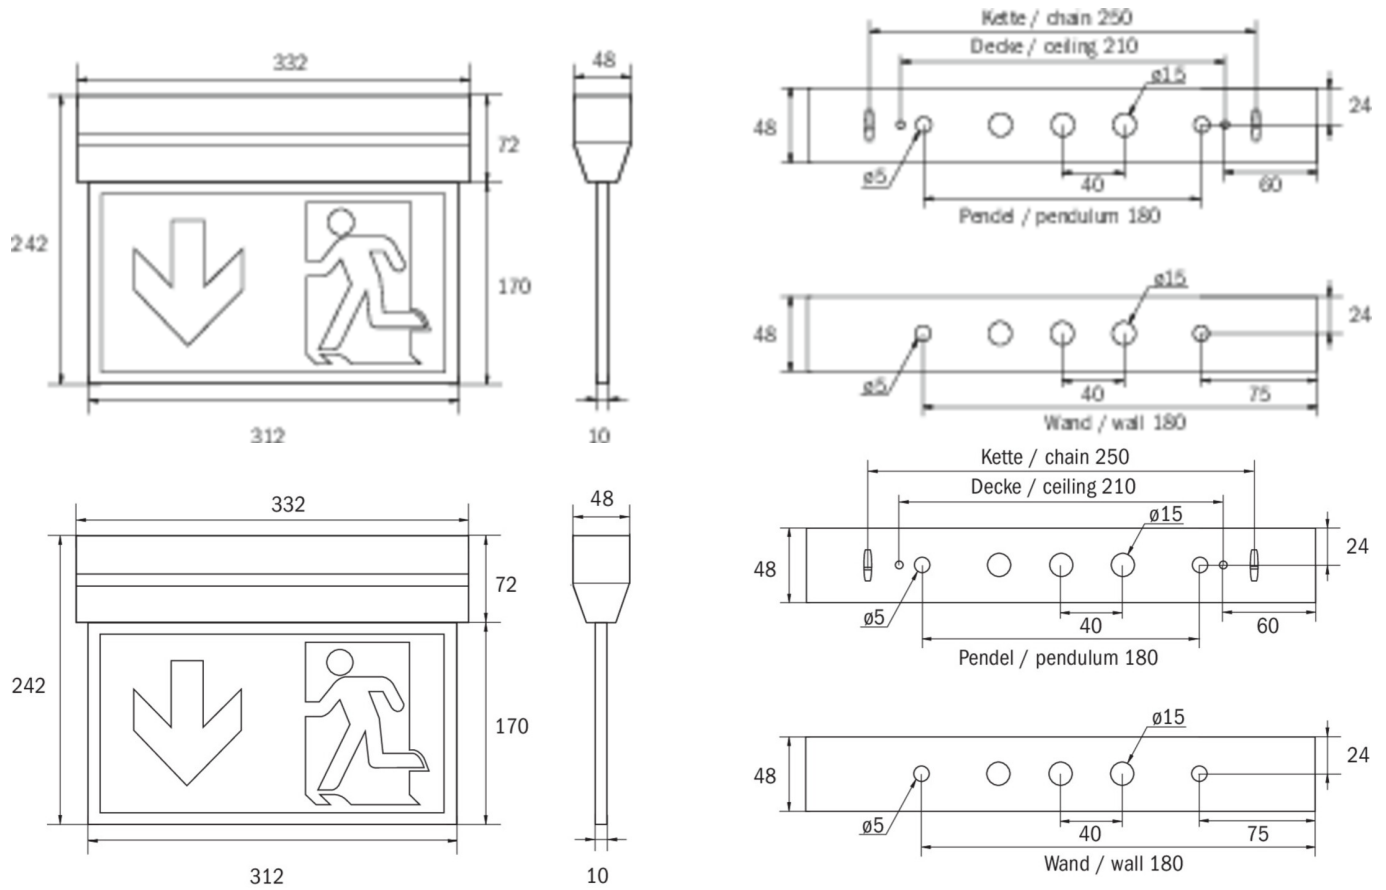

TEKNISK TEGNING

TILBEHØRSLISTE

- KXE-EB -
- AWX001 -
- DSA - Tauoppheng
- 2PW-EB - Pendel
- 2DW-EB -
- KXBE -

Fra: 17.10.2024 - Det tas forbehold om tekniske endringer og feil.