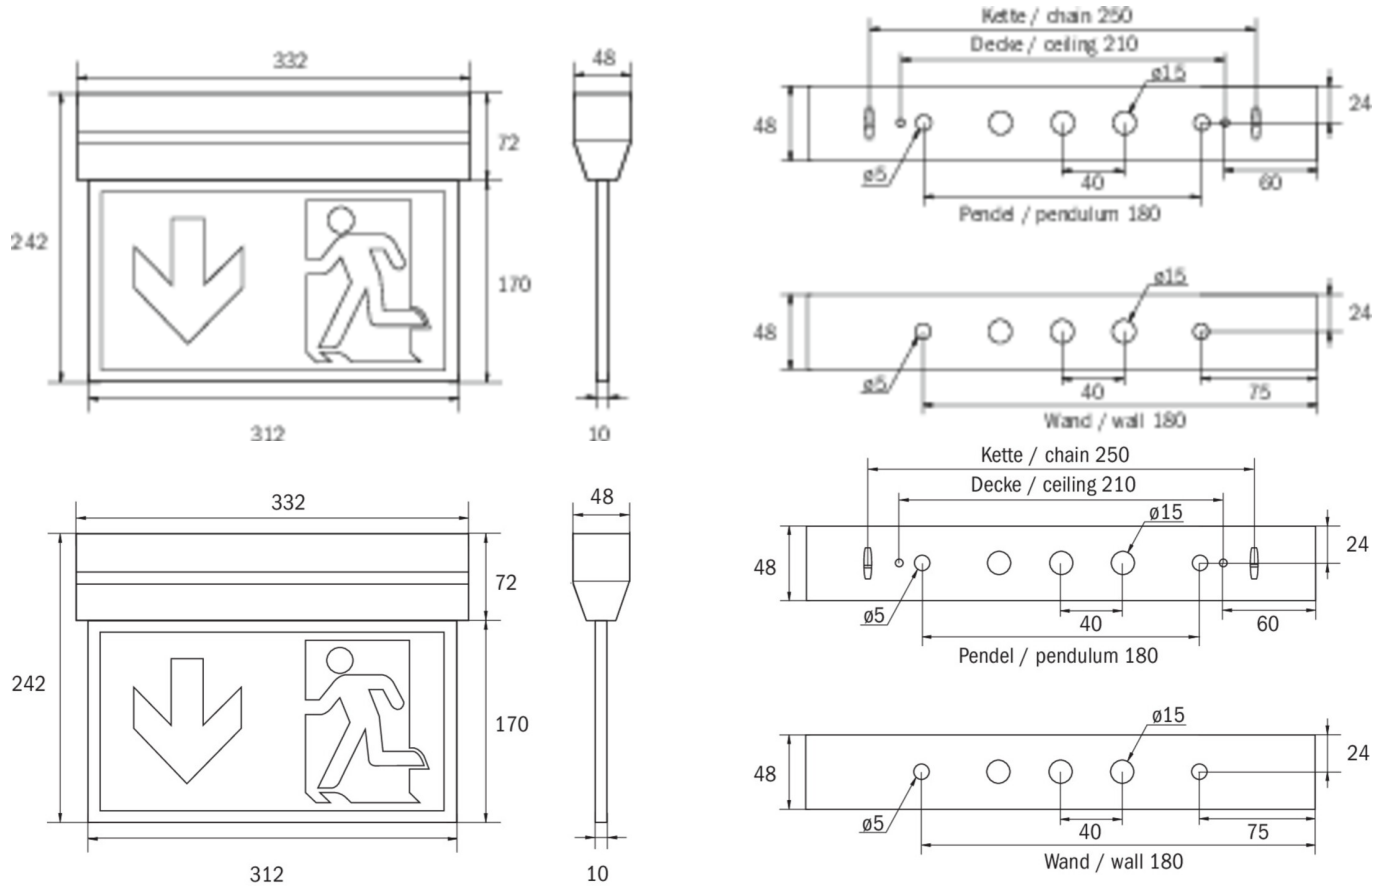

DESSIN TECHNIQUE

Liste des accessoires

- KXE-EB -
- AWX001 -
- DSA - Suspension par câble
- 2PW-EB - Suspension
- 2DW-EB -
- KXBE -

Au: 17.10.2024 - Sous réserve de modifications techniques et d'erreurs.