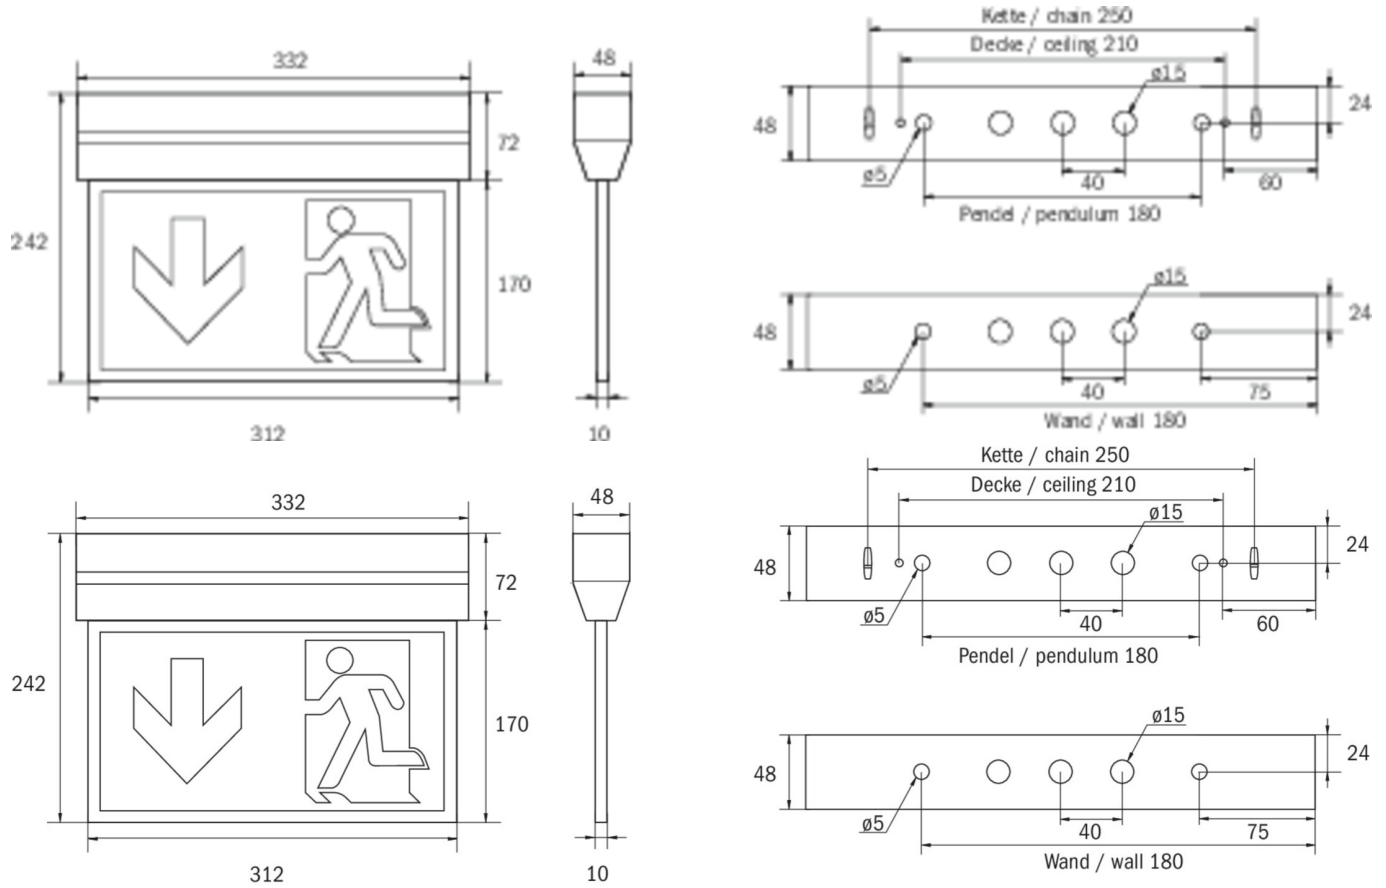

Planungssicherheit wird durch logisch vorgegebene aufgedruckte Piktogramme geboten. Die Piktogramme entsprechend DIN ISO 7010 (Pfeil rechts, links und unten) sind standardmäßig im Lieferumfang enthalten. Auf Anfrage kann die Beschriftung auch nach Kundenvorgabe erfolgen. Die Universalmontage beinhaltet Wand- und Deckenanbau, sowie die Möglichkeit zum Deckeneinbau in Verbindung mit dem erhältlichen Einbaurahmen.

## TECHNISCHE DATEN

Leuchtentyp	Rettungszeichenleuchte
Montageart	Universal
Erkennungsweite	30 m
Piktogramm	Set
Leuchtmittel	LED
Gehäusematerial	Kunststoff
Gehäusefarbe	weiß
Schutzart (IP)	IP40
Schlagfestigkeit (IK)	≥ 3
Zertifizierung	WEEE, CE, CNBOP, ENEC
Schutzklasse	2
Versorgung	zentrale Stromversorgungssysteme
Überwachung	Without monitoring
Überbrückungszeit	CPS
Batterie	/
Betriebsart	Dauerschaltung
Eingangsspannung AC	230 V

Eingangsfrequenz	50 / 60 Hz
Eingangsspannung DC	100-254 V
Leistung max.	0,9 W
Leistung DS	0,9 W
Leistung BS	0 W
Umgebungstemperatur DS	-25 °C - 40 °C
Umgebungstemperatur BS	-25 °C - 40 °C
Tiefe	48 mm
Breite	332 mm
Höhe	242 mm
Gewicht	0.83
Gewicht inkl. Verpackung	0.94
Anschlussquerschnitt	1.5 mm <sup>2</sup>
Schalteingang	Nein
Notlichtblockierung	Nein
Batterieanschluss	Nein
Dimmfunktion	Nein
Lichtstrom Netz	32 lm
Lichtstrom Not	32 lm
Zolltarifnummer	94056120
EAN	4260123680893

## TECHNISCHE ZEICHNUNG