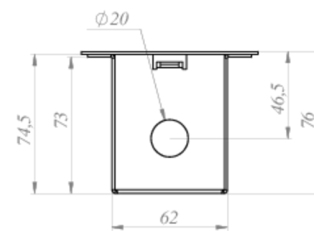

### TEKNISKE DATA

dybde	95 mm
Bredde	415 mm
Høyde	80 mm
Vekt	1.66 kg
Tolltariffnummer	94059200
Opprinnelsesland	DEUTSCHLAND
EAN	4260349829502

## TEKNISK TEGNING

Loch auf beiden Seiten

stand: 21.06.2024 - Det tas forbehold om tekniske endringer og feil.