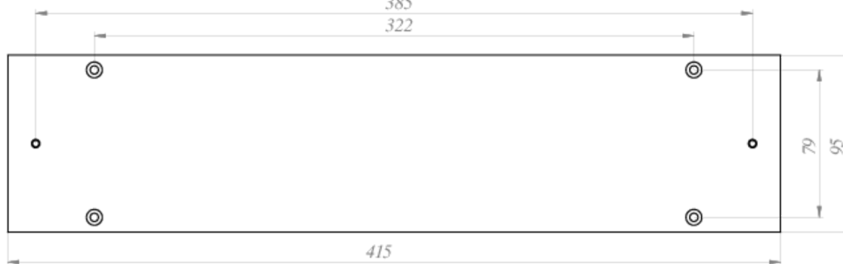

## Art.-Nr: KXBE

This sturdy steel construction makes it possible to plaster KX luminaires into the wall. The housing stabilizes the luminaire while preventing damaging of the luminaire.

Mer informasjon

### TEKNISKE DATA

dybde	95 mm
Bredde	415 mm
Høyde	80 mm
Vekt	1.66 kg
Tolltariffnummer	94059200
Opprinnelsesland	DEUTSCHLAND
EAN	4260349829502

## TEKNISK TEGNING

Loch auf beiden Seiten

stand: 21.06.2024 - Det tas forbehold om tekniske endringer og feil.