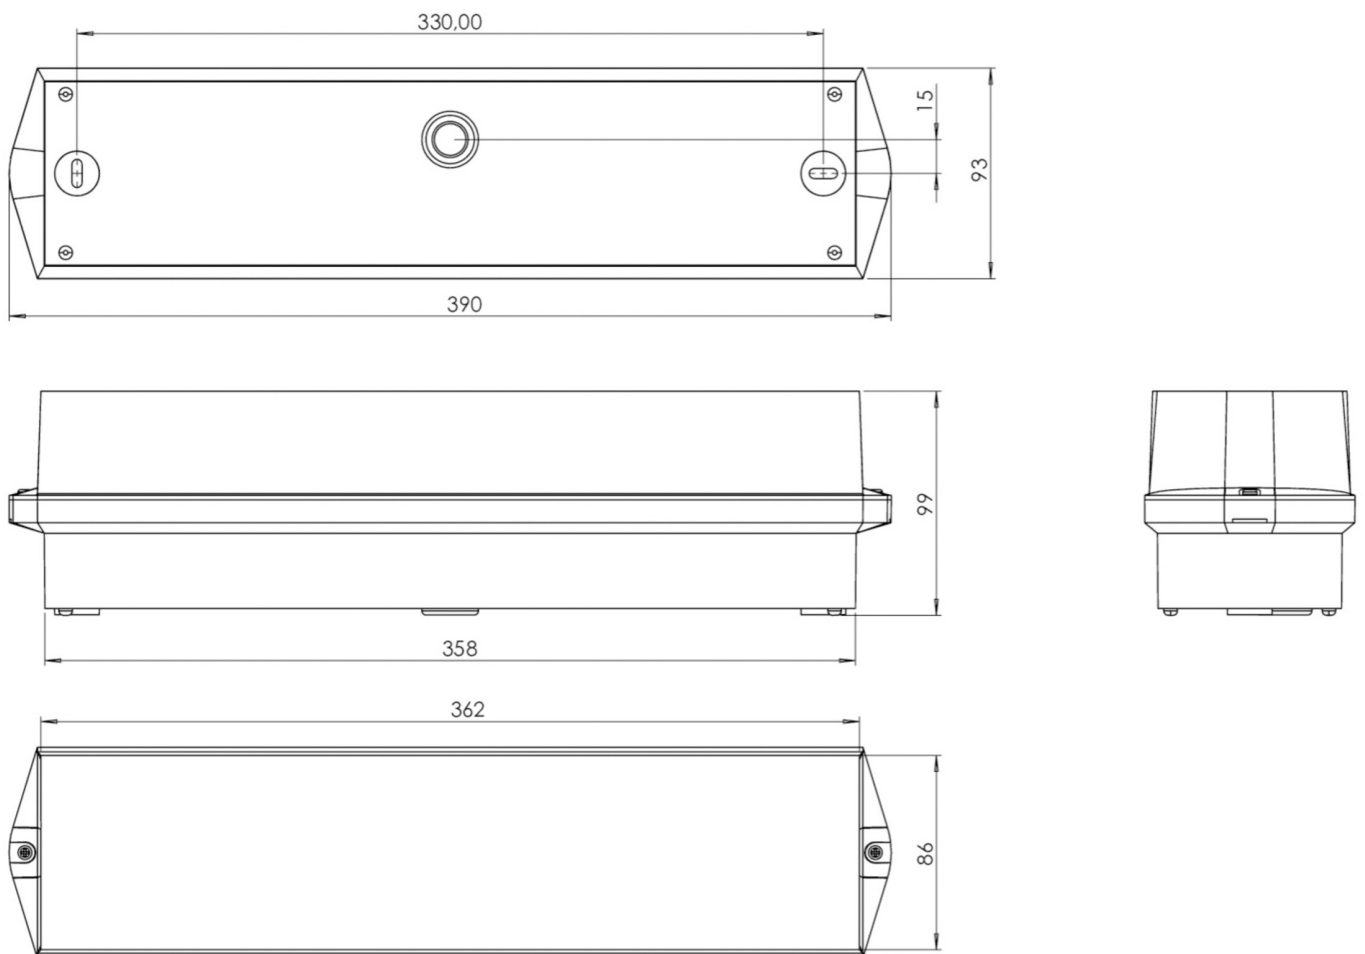

Vekt	0.63
Vekt inkludert emballasje	0.73
Tverrsnitt for tilkobling	2.5 mm²
Koblingsinngang	Nei
Blokkering av nødlys	Nei
Batteritilkobling	Nei
Lysstrømnettverk	520 lm
Lysstrøm nødsituasjon	520 lm
Tolltariffnummer	94056120
EAN	4260682157485

TEKNISK TEGNING