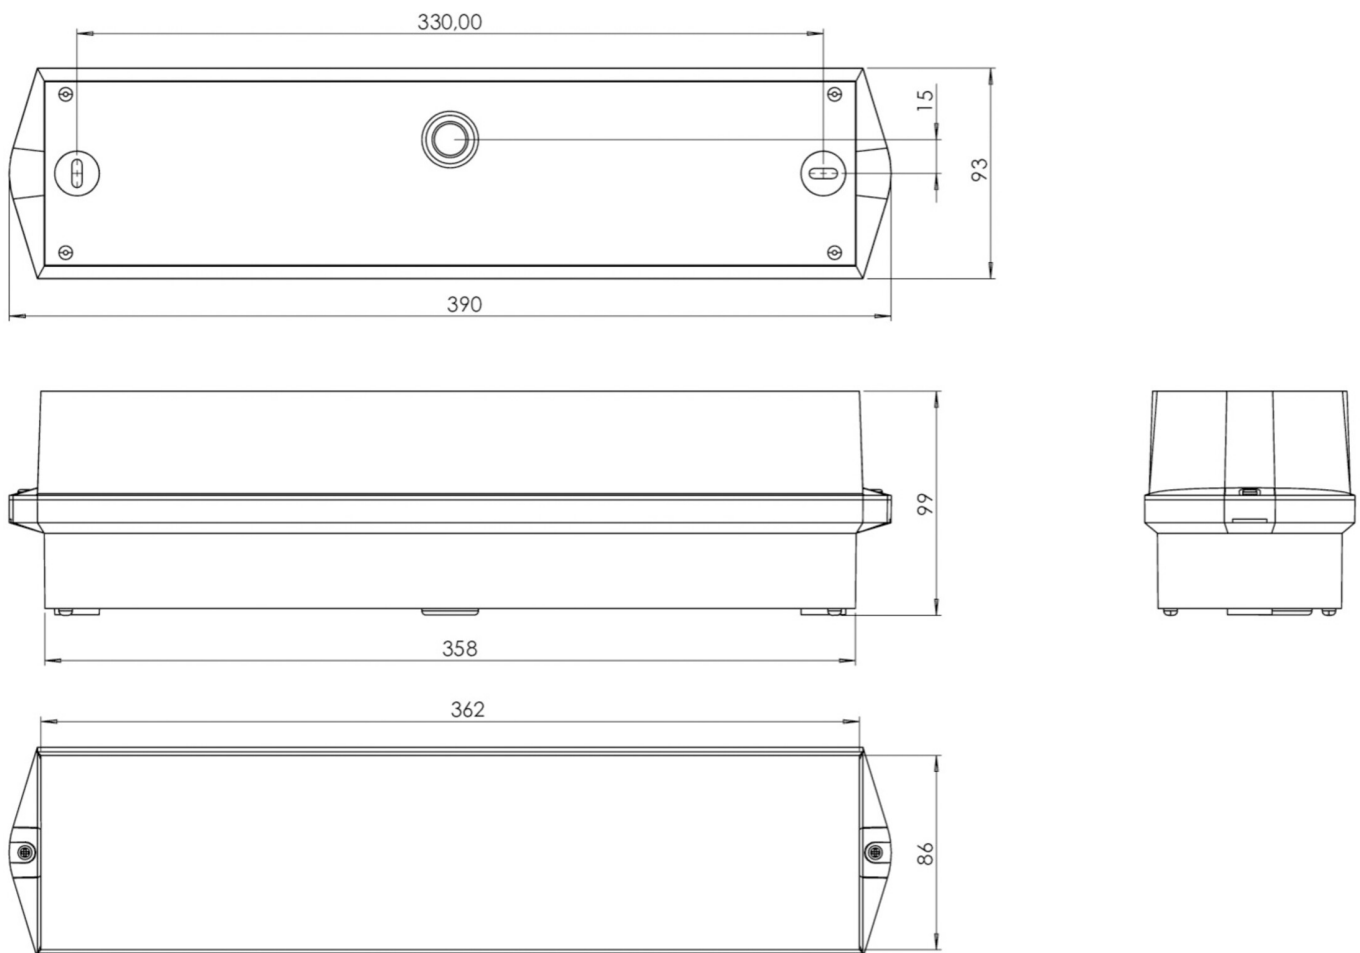

Anschlussquerschnitt	2.5 mm²
Schalteingang	Nein
Notlichtblockierung	Nein
Batterieanschluss	Nein
Lichtstrom Netz	520 lm
Lichtstrom Not	520 lm
Zolltarifnummer	94056120
Ursprungsland	DEUTSCHLAND
EAN	4260682157485

TECHNISCHE ZEICHNUNG