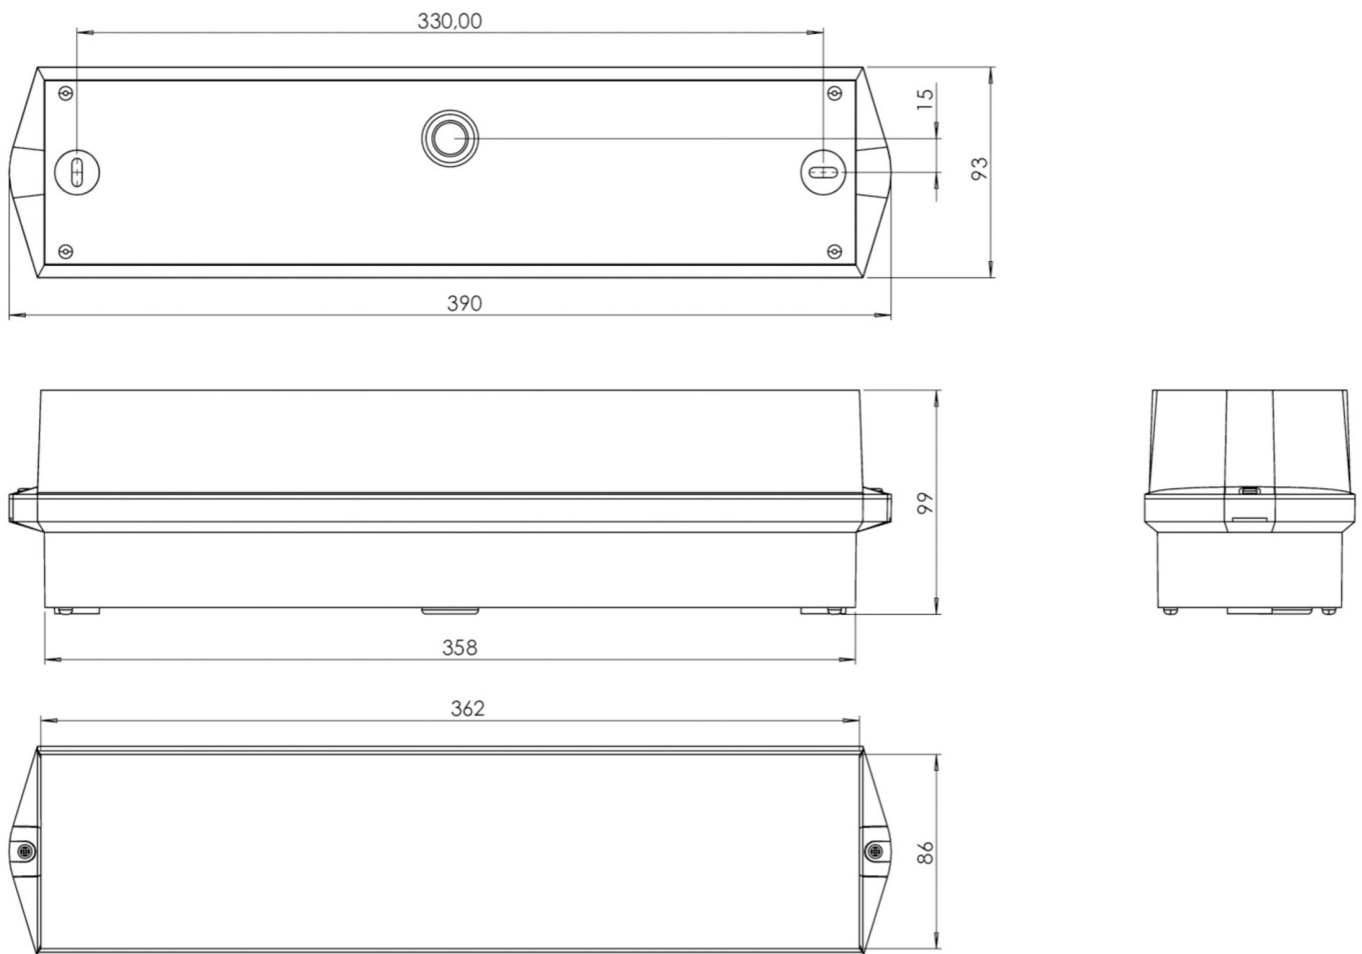

Høyde	99 mm
Vekt	0.6
Vekt inkludert emballasje	0.7
Tverrsnitt for tilkobling	2.5 mm²
Koblingsinngang	Nei
Blokkering av nødlys	Nei
Batteritilkobling	Nei
Lysstrømnettverk	335 lm
Lysstrøm nødsituasjon	335 lm
Tolltariffnummer	94056120
EAN	4260682157478

TEKNISK TEGNING