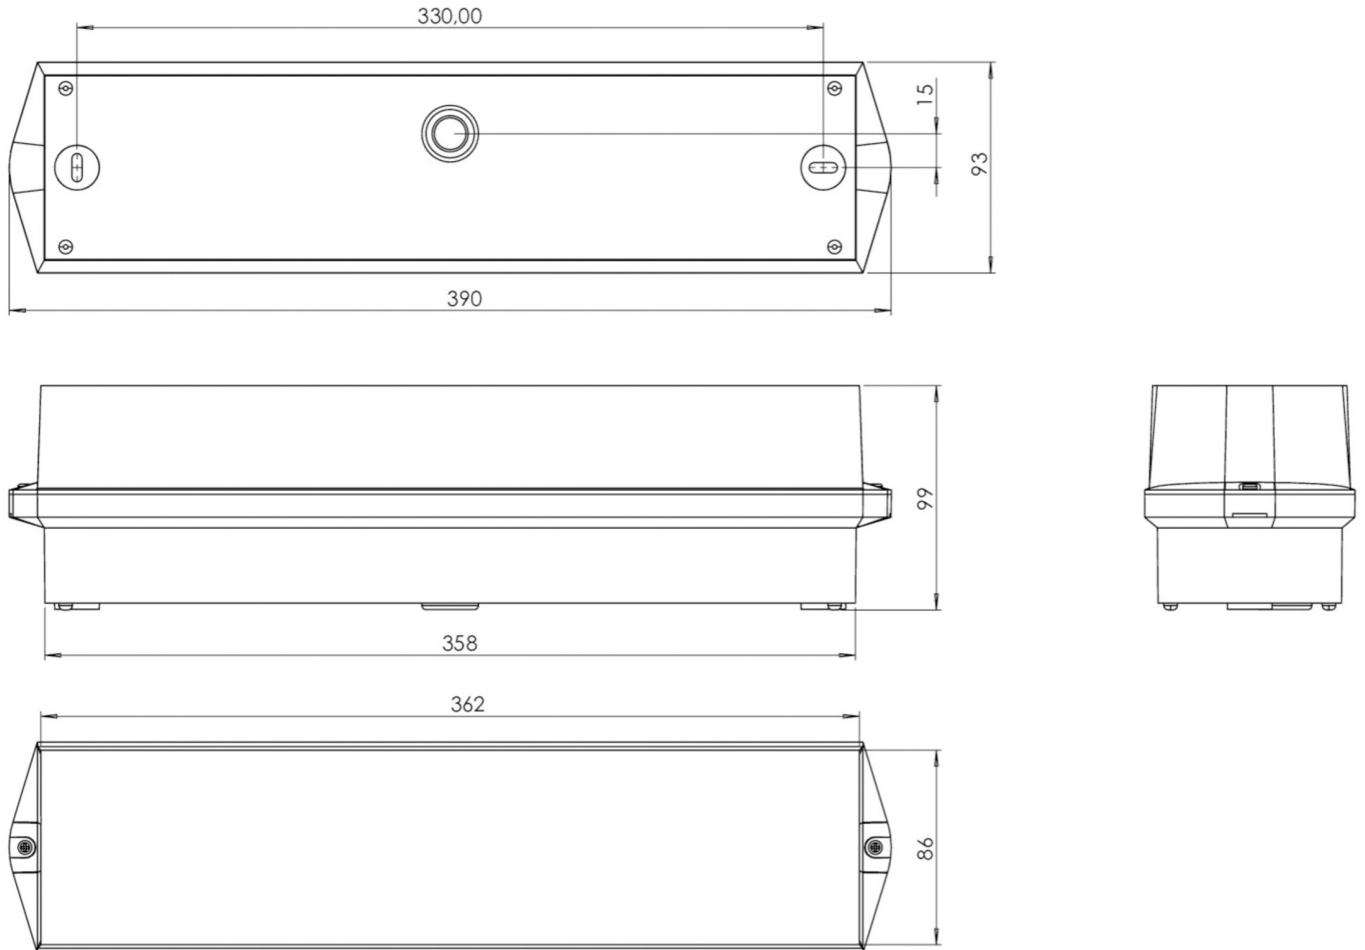

DESSIN TECHNIQUE

Liste des accessoires

BKW -

Produits connexes

Numéro d'article.	Image	Surveillance	Alimentation	Couleur	Investissement	Carnet d'inspection automatique	Effort d'entretien	Télemaintenance	max. luminaires	Surveillance individuelle
KWIW019ML		Alimentation électrique centrale (ML)	alimentation électrique centrale	RAL 9003	€€€	oui	faible	oui	1.920 par système	central

Au: 09.09.2024 - Sous réserve de modifications techniques et d'erreurs.