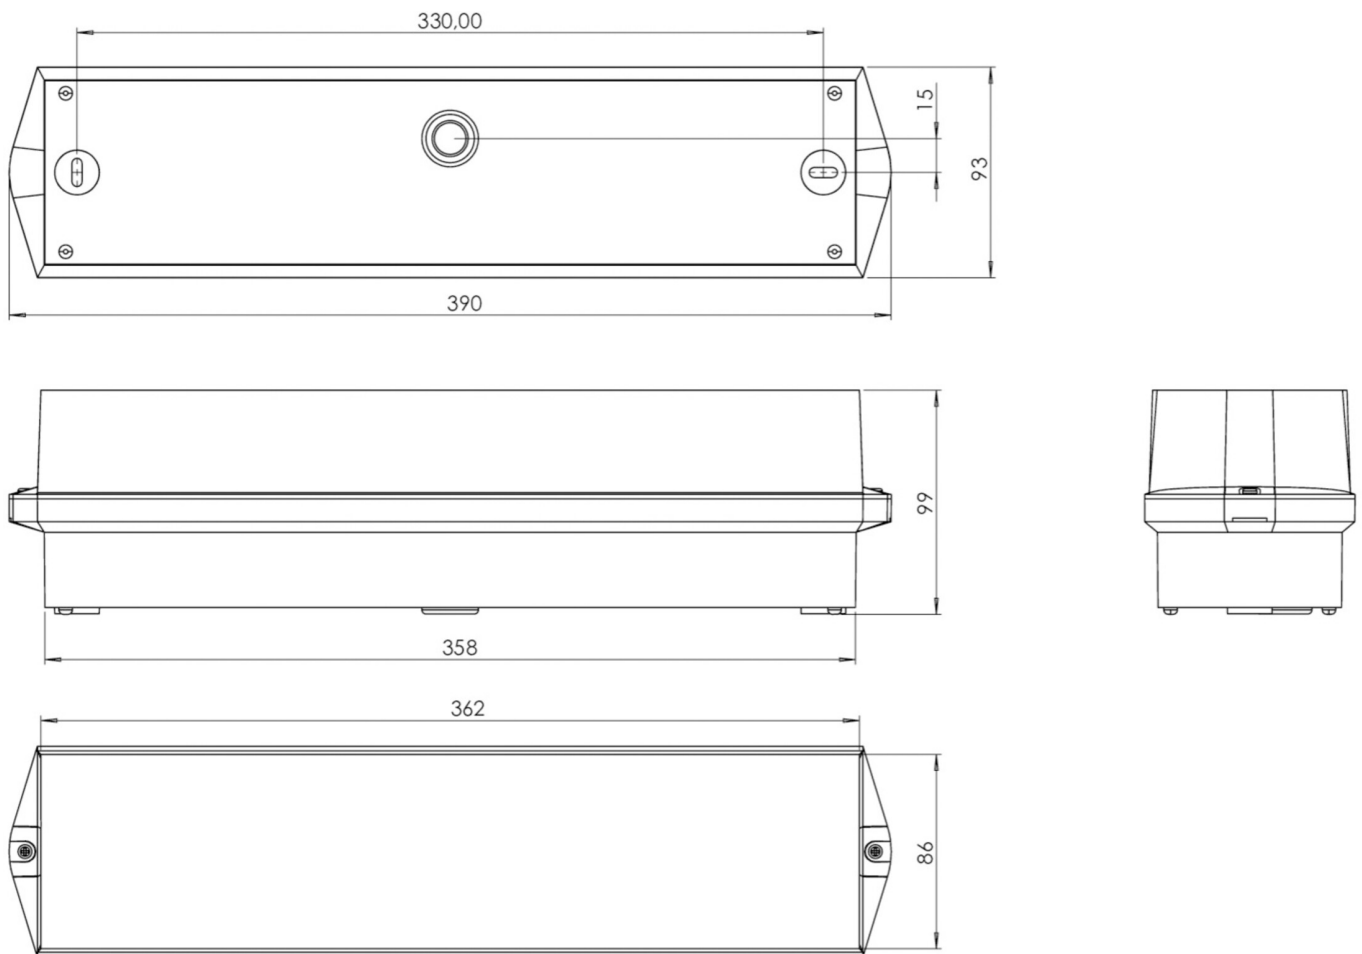

Høyde	99 mm
Vekt	0.86
Vekt inkludert emballasje	0.96
Tverrsnitt for tilkobling	2.5 mm²
Koblingsinngang	Ja
Blokkering av nødlys	Ja
Batteritilkobling	Støpsel
Dimmefunksjon	Ja
Lysstrømnettverk	250 lm
Lysstrøm nødsituasjon	245 lm
Tolltariffnummer	94056120
EAN	4260766550461

TEKNISK TEGNING