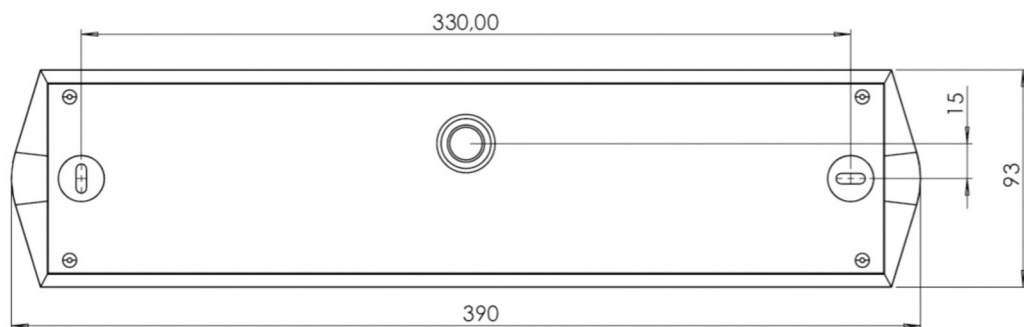

Omgivelsestemperatur DS	-5 °C - 40 °C
Omgivelsestemperatur BS	-5 °C - 40 °C
dybde	86 mm
Bredde	390 mm
Høyde	99 mm
Vekt	0.86
Vekt inkludert emballasje	0.96
Lysstrømnettverk	210 lm
Lysstrøm nødsituasjon	210 lm
EAN	4262483022870

Teknisk tegning

Tilbehørsliste

BKW -

Fra: 06.11.2024 - Det tas forbehold om tekniske endringer og feil.