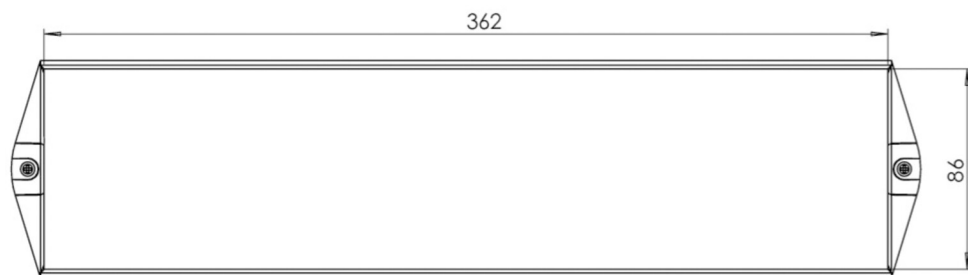

Omgivelsestemperatur DS	-5 °C - 40 °C
Omgivelsestemperatur BS	-5 °C - 40 °C
dybde	86 mm
Bredde	390 mm
Høyde	99 mm
Vekt	0.86
Vekt inkludert emballasje	0.96
Lysstrømnettverk	210 lm
Lysstrøm nødsituasjon	210 lm
EAN	4262483022870

Teknisk tegning

Tilbehørsliste

BKW -

Fra: 06.11.2024 - Det tas forbehold om tekniske endringer og feil.