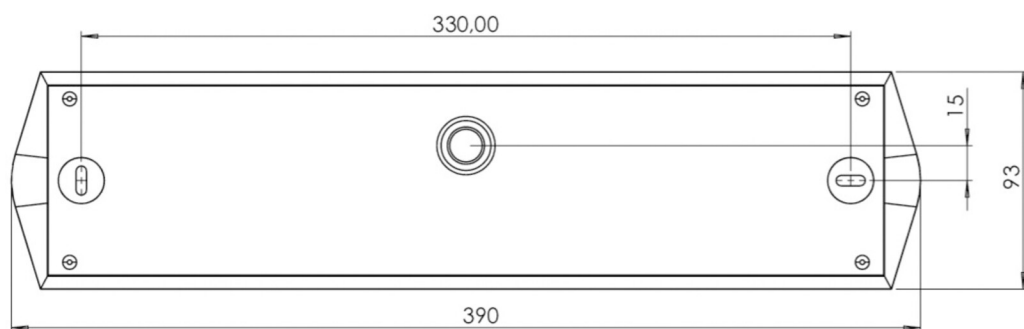

Puissance BS	2 W
Température ambiante DS	-5 °C - 40 °C
Température ambiante BS	-5 °C - 40 °C
Profondeur	86 mm
Largeur	390 mm
Hauteur	99 mm
Poids	0.86
Poids, emballage inclus	0.96
Flux lumineux réseau	210 lm
Flux lumineux secours	210 lm
EAN	4262483022870

Dessin technique

Liste des accessoires

BKW -

Au: 06.11.2024 - Sous réserve de modifications techniques et d'erreurs.