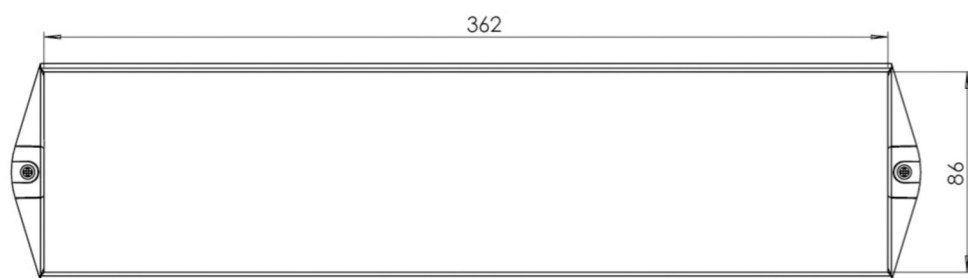

Puissance BS	2 W
Température ambiante DS	-5 °C - 40 °C
Température ambiante BS	-5 °C - 40 °C
Profondeur	86 mm
Largeur	390 mm
Hauteur	99 mm
Poids	0.86
Poids, emballage inclus	0.96
Flux lumineux réseau	210 lm
Flux lumineux secours	210 lm
EAN	4262483022870

Dessin technique

Liste des accessoires

BKW -

Au: 06.11.2024 - Sous réserve de modifications techniques et d'erreurs.