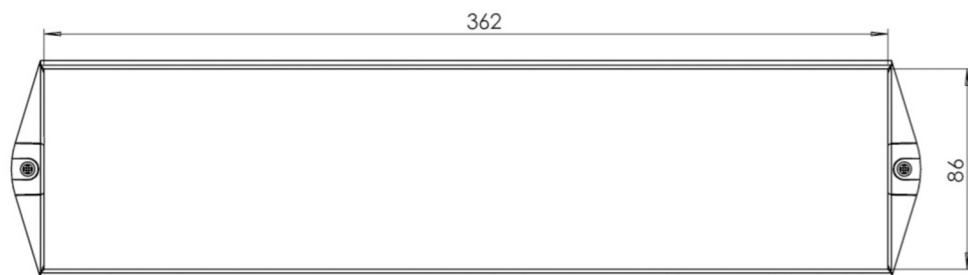

Omgivelsestemperatur DS -15 °C - 40 °C
Omgivelsestemperatur BS -15 °C - 40 °C
dybde 86 mm
Bredde 390 mm
Høyde 99 mm
Vekt 0.7
Vekt inkludert emballasje 0.8
Lysstrømnettverk 210 lm
Lysstrøm nødsituasjon 210 lm
EAN 4262483022887

Teknisk tegning

Tilbehørsliste

BKW -

Fra: 06.11.2024 - Det tas forbehold om tekniske endringer og feil.