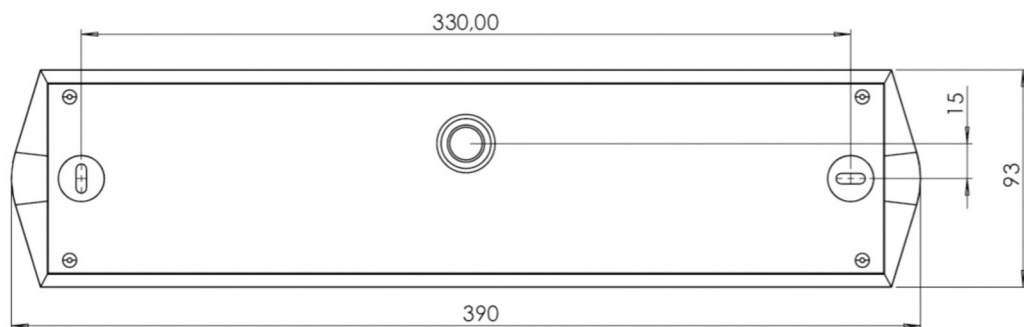

Omgivelsestemperatur DS -15 °C - 40 °C
Omgivelsestemperatur BS -15 °C - 40 °C
dybde 86 mm
Bredde 390 mm
Høyde 99 mm
Vekt 0.7
Vekt inkludert emballasje 0.8
Lysstrømnettverk 210 lm
Lysstrøm nødsituasjon 210 lm
EAN 4262483022887

Teknisk tegning

Tilbehørsliste

BKW -

Fra: 06.11.2024 - Det tas forbehold om tekniske endringer og feil.