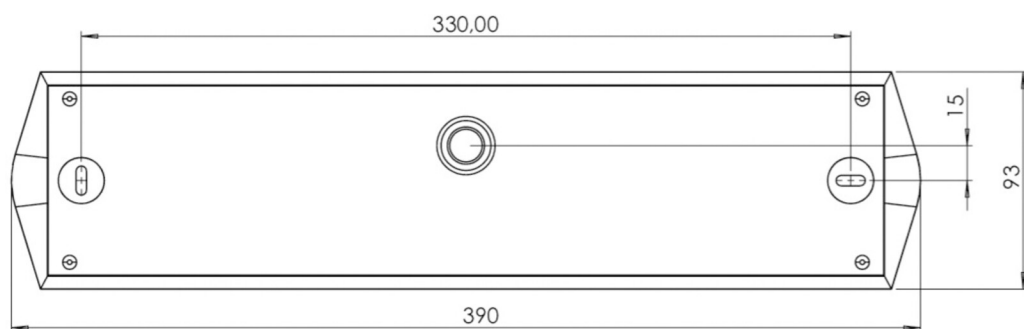

Puissance BS	2 W
Température ambiante DS	-15 °C - 40 °C
Température ambiante BS	-15 °C - 40 °C
Profondeur	86 mm
Largeur	390 mm
Hauteur	99 mm
Poids	0.7
Poids, emballage inclus	0.8
Flux lumineux réseau	210 lm
Flux lumineux secours	210 lm
EAN	4262483022887

Dessin technique

Liste des accessoires

BKW -

Au: 06.11.2024 - Sous réserve de modifications techniques et d'erreurs.