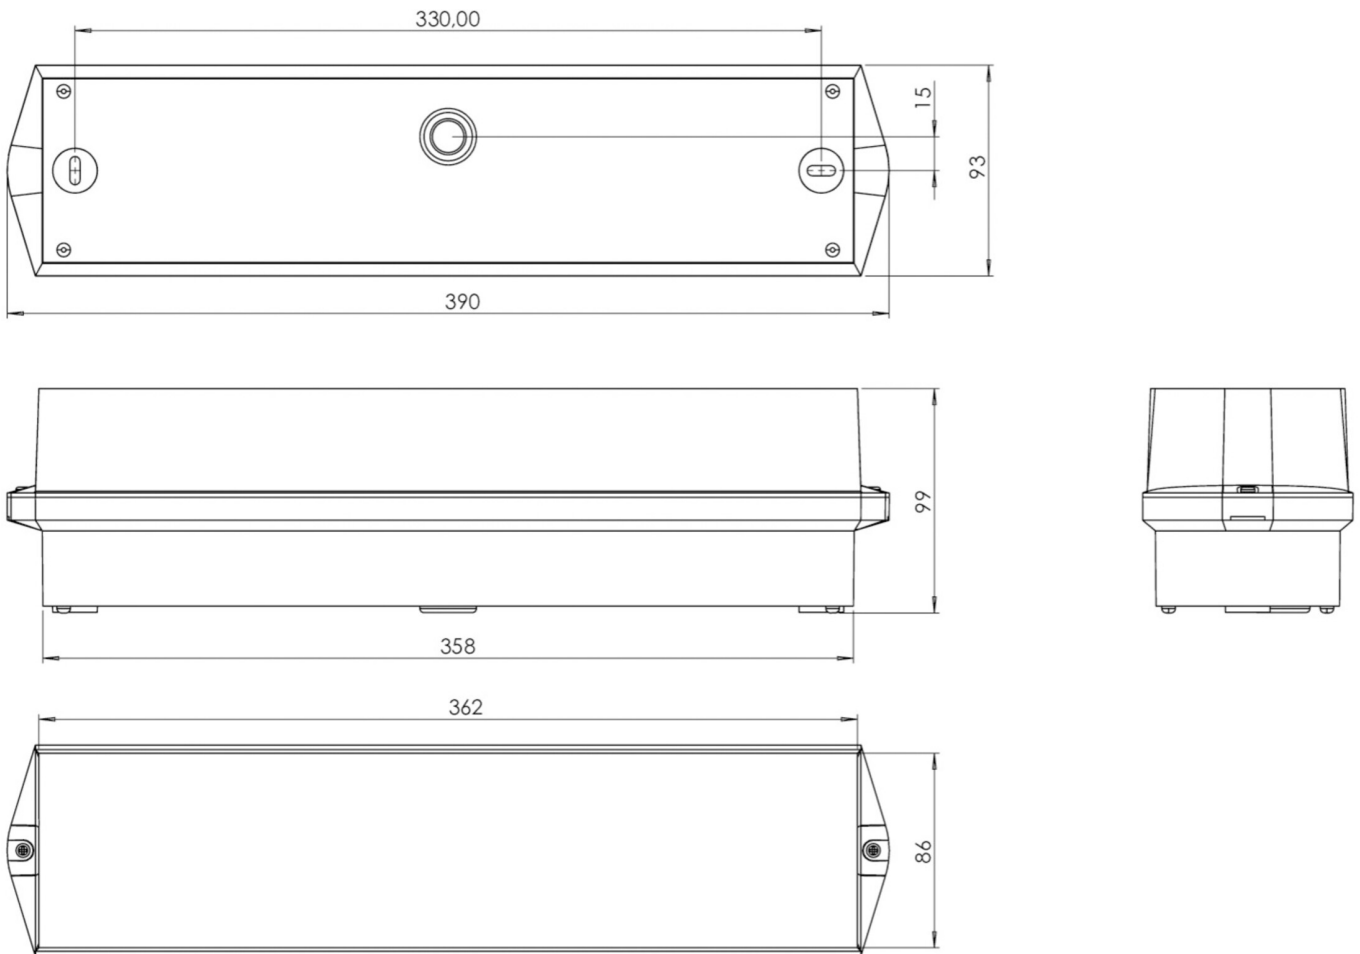

Art.-Nr: KWIW423SC
Sikkerhetslys omsorg
Universell, Selvkontroll, 3 timer, , IP65, plast, hvit

Mer informasjon

TEKNISKE DATA

Type armatur	Sikkerhetslys
Monteringstype	Universell
piktogram	Nei
Lyspærer	LED
Koffertmateriale	plast
Farge på huset	hvit
IP-beskyttelse)	IP65
Slagstyrke (IK)	6
Sertifisering	CE, WEEE, D-tegn
beskyttelses klasse	2
overvåkning	SelfControl
Brotid	3 timer
Maks effekt.	6,7 W
Ytelse DS	5,4 W
Ytelse BS	0,9 W
Omgivelsestemperatur DS	-5 °C - 40 °C
Omgivelsestemperatur BS	-5 °C - 40 °C
dybde	86 mm
Bredde	390 mm
Høyde	99 mm
Vekt	0.86
Vekt inkludert emballasje	0.96
Lysstrømnettverk	500 lm

Lysstrøm nødsituasjon	500 lm
Tolltariffnummer	94056120
EAN	4260766553615

TEKNISK TEGNING

TILBEHØRSLISTE

BKW -

Fra: 16.07.2024 - Det tas forbehold om tekniske endringer og feil.