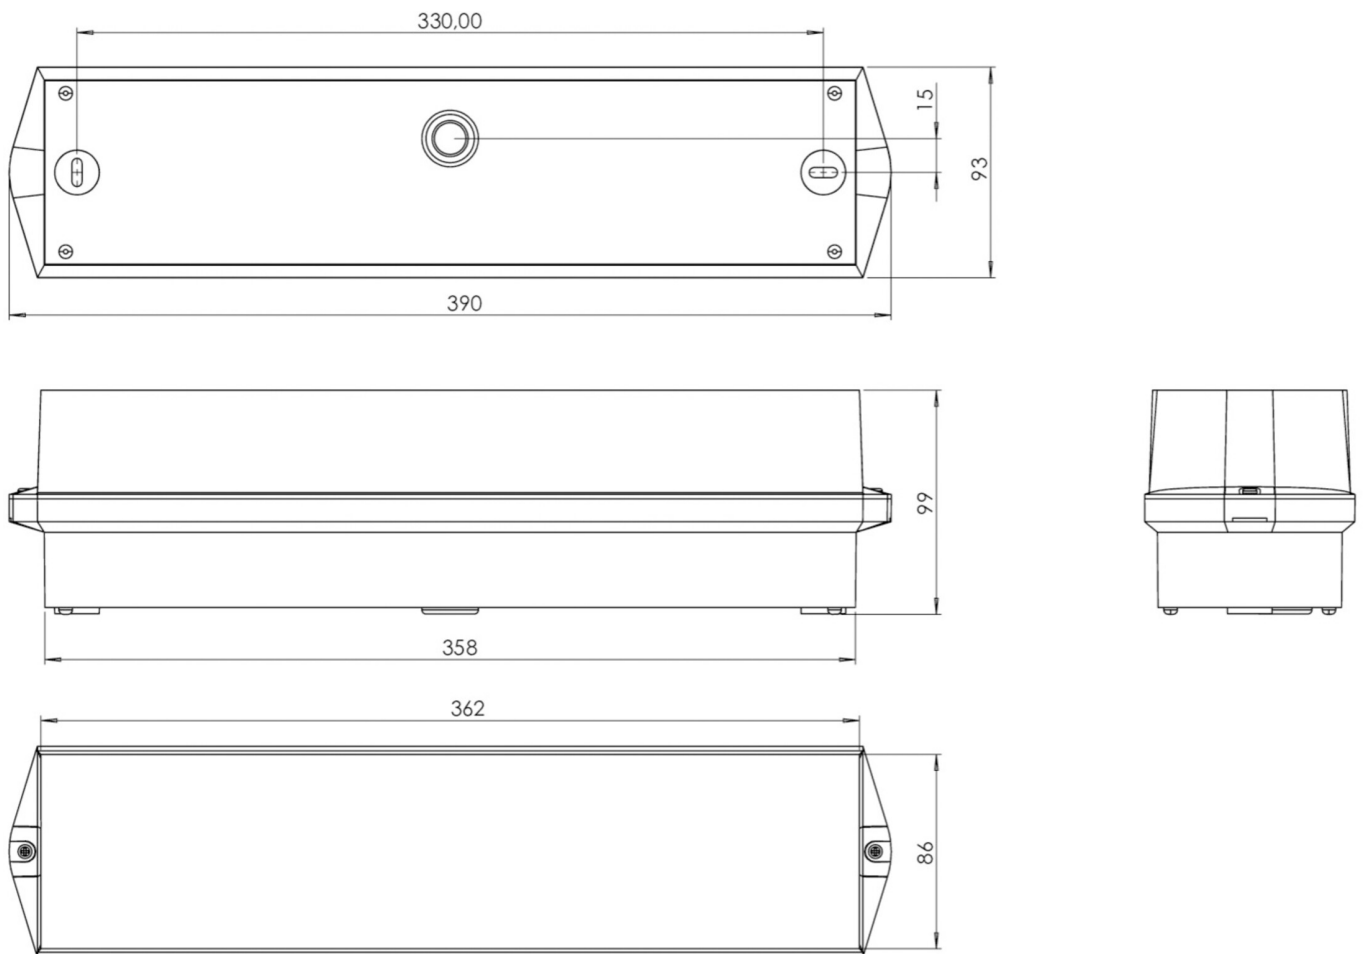

Vekt	0.67
Vekt inkludert emballasje	0.77
Lysstrømnettverk	500 lm
Lysstrøm nødsituasjon	500 lm
EAN	4260766558269

TEKNISK TEGNING

TILBEHØRSLISTE

BKW -

Fra: 23.08.2024 - Det tas forbehold om tekniske endringer og feil.