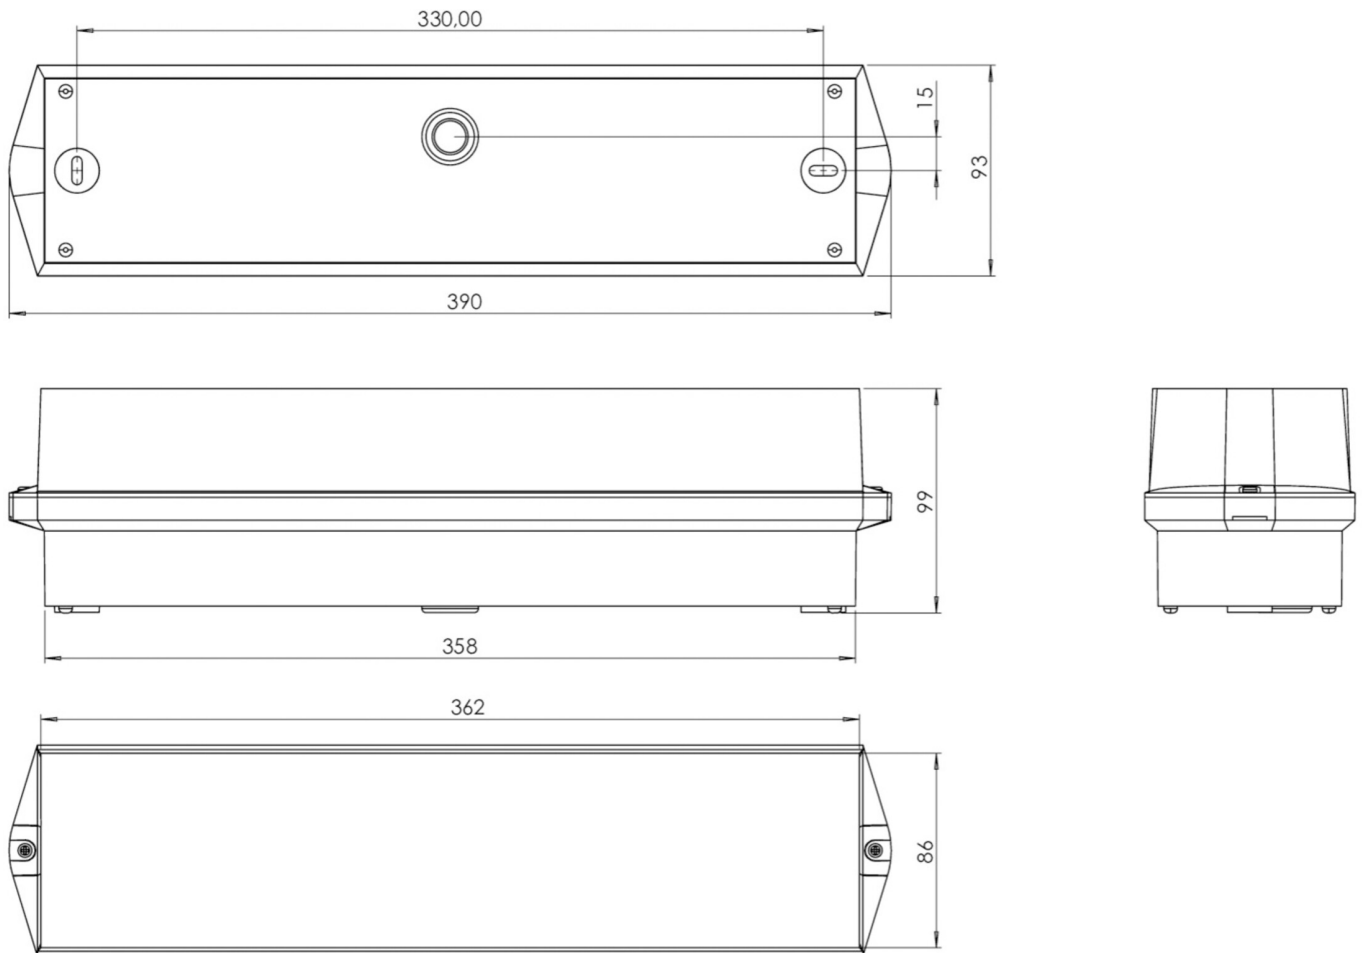

Art.-Nr: KWIW423SC-OP-TT
Sikkerhetslys omsorg
Universell, Selvkontroll, 3 timer, , IP65, plast, hvit

Mer informasjon

TEKNISKE DATA

Type armatur	Sikkerhetslys
Monteringstype	Universell
piktogram	Nei
Lyspærer	LED
Koffertmateriale	plast
Farge på huset	hvit
IP-beskyttelse)	IP65
Slagstyrke (IK)	6
Sertifisering	CE, WEEE, D-tegn
beskyttelses klasse	2
overvåkning	SelfControl
Brotid	3 timer
Maks effekt.	6,7 W
Ytelse DS	5,4 W
Ytelse BS	0,9 W
Omgivelsestemperatur DS	-15 °C - 40 °C
Omgivelsestemperatur BS	-15 °C - 40 °C
dybde	86 mm
Bredde	390 mm
Høyde	99 mm
Vekt	0.7
Vekt inkludert emballasje	0.8
Lysstrømnettverk	500 lm

Lysstrøm nødsituasjon	500 lm
EAN	4260766558252

TEKNISK TEGNING

TILBEHØRSLISTE

BKW -
KWIE -

Fra: 16.07.2024 - Det tas forbehold om tekniske endringer og feil.