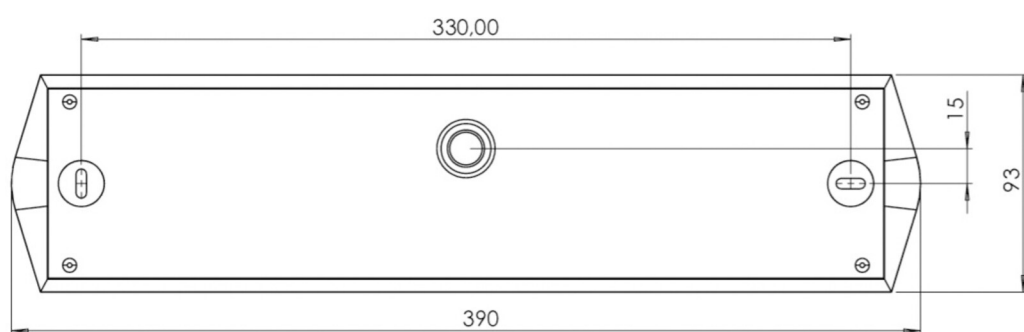

Omgivelsestemperatur DS -25 °C - 40 °C

Omgivelsestemperatur BS -25 °C - 40 °C

dybde 86 mm

Bredde 390 mm

Høyde 99 mm

Vekt 0.86

Vekt inkludert emballasje 0.96

Lysstrømnettverk 520 lm

Lysstrøm nødsituasjon 520 lm

Tolltariffnummer 94056120

EAN 4262483025505

Teknisk tegning

Tilbehørsliste

BKW -

Fra: 06.11.2024 - Det tas forbehold om tekniske endringer og feil.