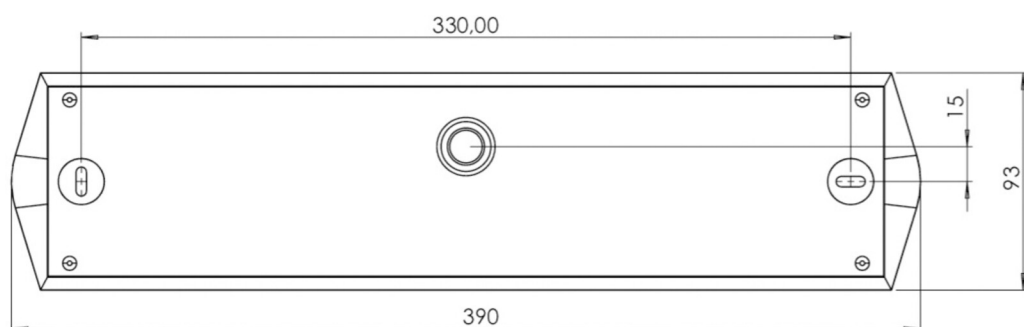

Puissance BS	2 W
Température ambiante DS	-25 °C - 40 °C
Température ambiante BS	-25 °C - 40 °C
Profondeur	86 mm
Largeur	390 mm
Hauteur	99 mm
Poids	0.86
Poids, emballage inclus	0.96
Flux lumineux réseau	520 lm
Flux lumineux secours	520 lm
Numéro du tarif douanier	94056120
EAN	4262483025505

Dessin technique

Liste des accessoires

BKW -

Au: 06.11.2024 - Sous réserve de modifications techniques et d'erreurs.