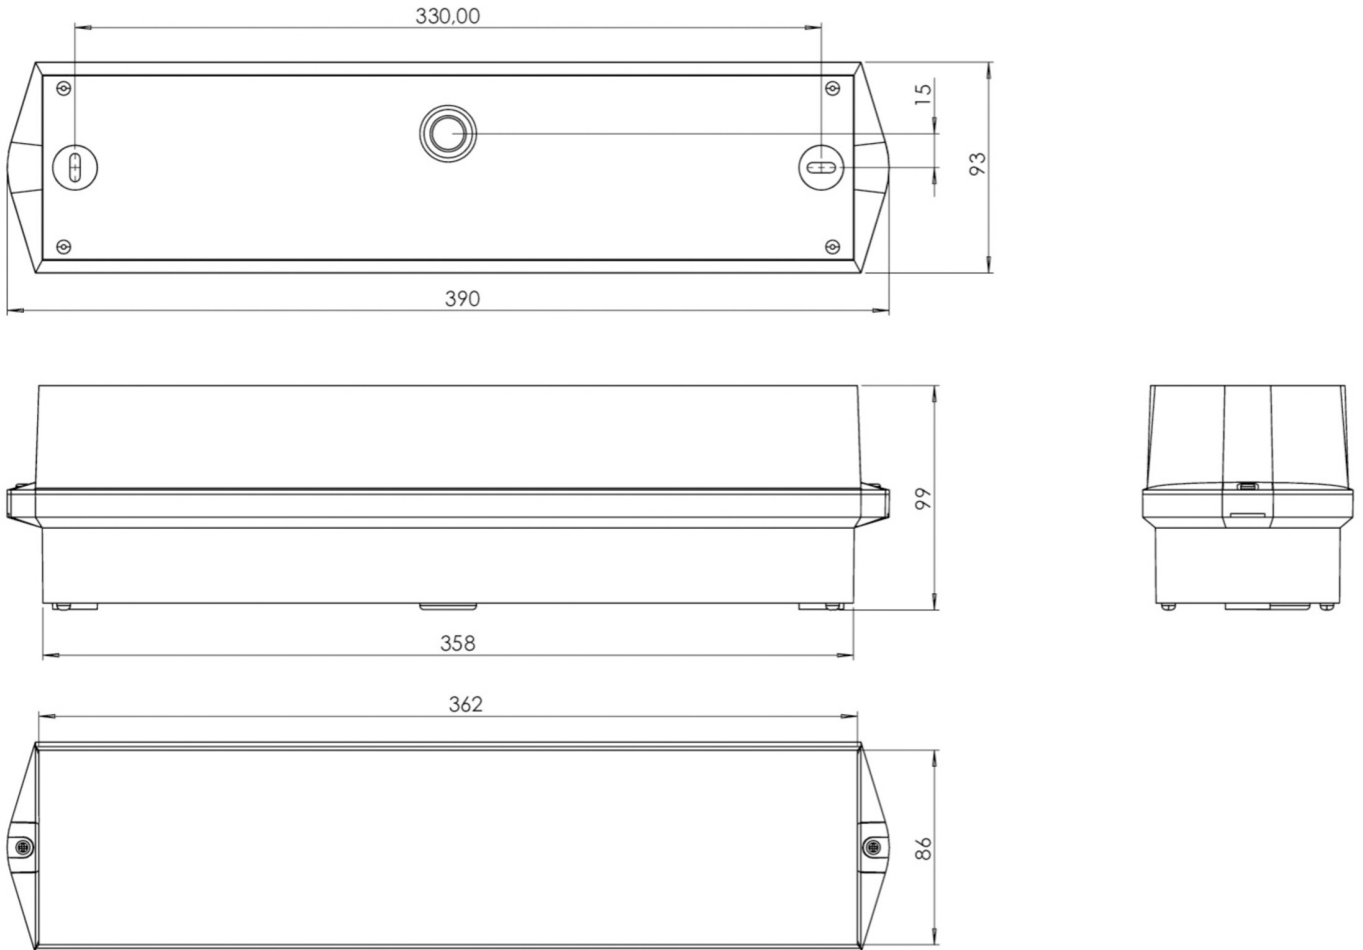

TEKNISK TEGNING

TILBEHØRSLISTE

- BKW -
- LSYS-B4 -
- LSYS-F4 -
- LSYS-H4 -
- LSYS-R4 -
- LSYS-S4 -