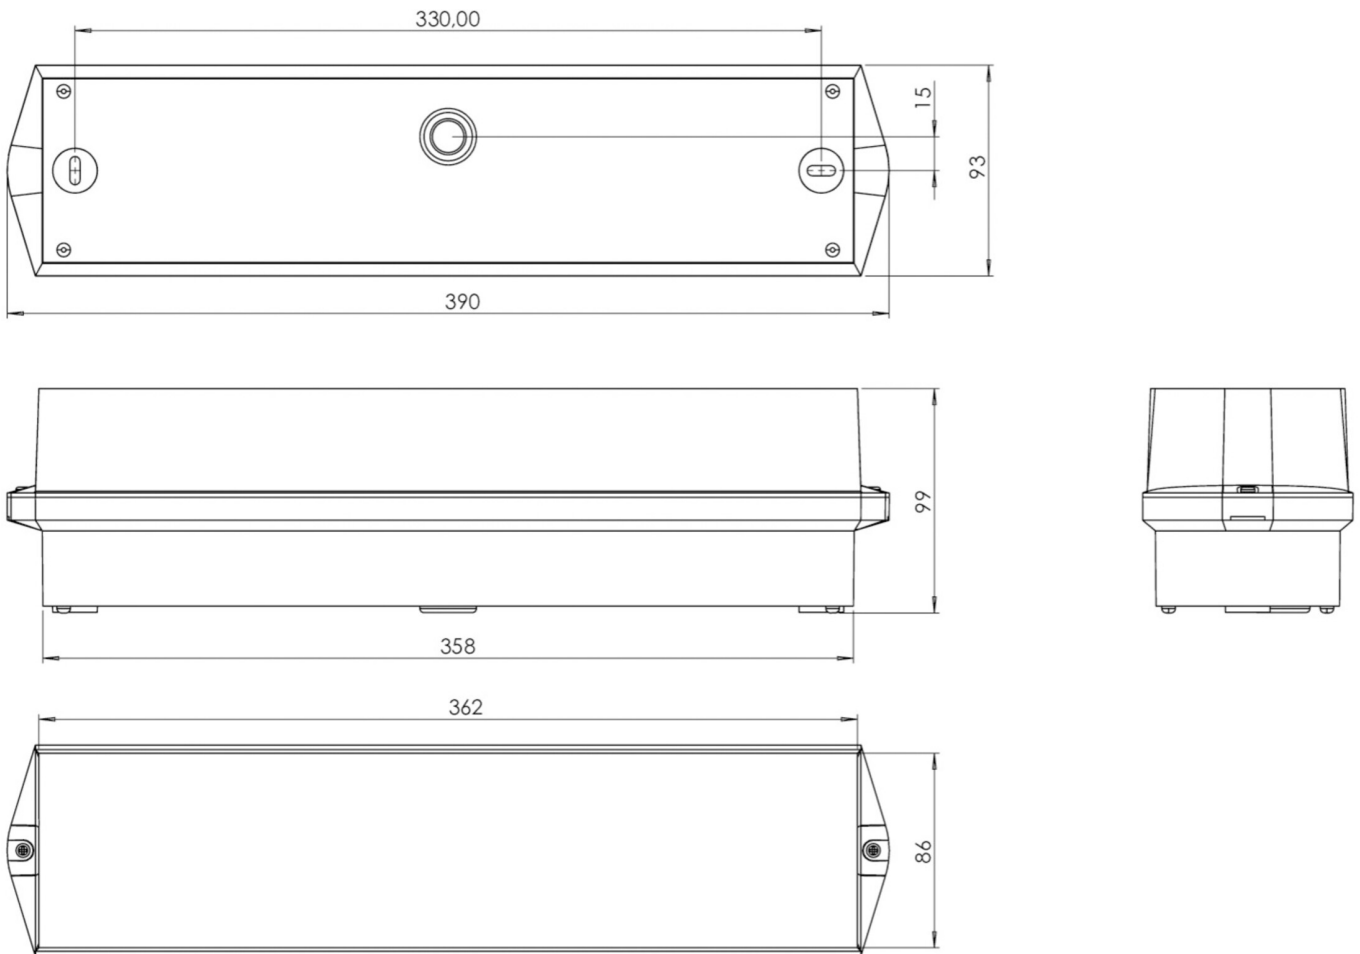

Art.-Nr: KWIW421SC
Sikkerhetslys omsorg
Universell, Selvkontroll, 1 time, , IP65, plast, hvit

Mer informasjon

TEKNISKE DATA

Type armatur	Sikkerhetslys
Monteringstype	Universell
piktogram	Nei
Lyspærer	LED
Koffertmateriale	plast
Farge på huset	hvit
IP-beskyttelse)	IP65
Slagstyrke (IK)	6
Sertifisering	CE, WEEE, D-tegn
beskyttelses klasse	2
overvåkning	SelfControl
Brotid	1 time
Maks effekt.	6,4 W
Ytelse DS	5,6 W
Ytelse BS	0,9 W
Omgivelsestemperatur DS	-5 °C - 40 °C
Omgivelsestemperatur BS	-5 °C - 40 °C
dybde	86 mm
Bredde	390 mm
Høyde	99 mm
Vekt	0.8
Vekt inkludert emballasje	0.9
Lysstrømnettverk	520 lm

Lysstrøm nødsituasjon	520 lm
Tolltariffnummer	94056120
EAN	4260766553455

TEKNISK TEGNING

TILBEHØRSLISTE

BKW -
KWIE -

Fra: 16.07.2024 - Det tas forbehold om tekniske endringer og feil.