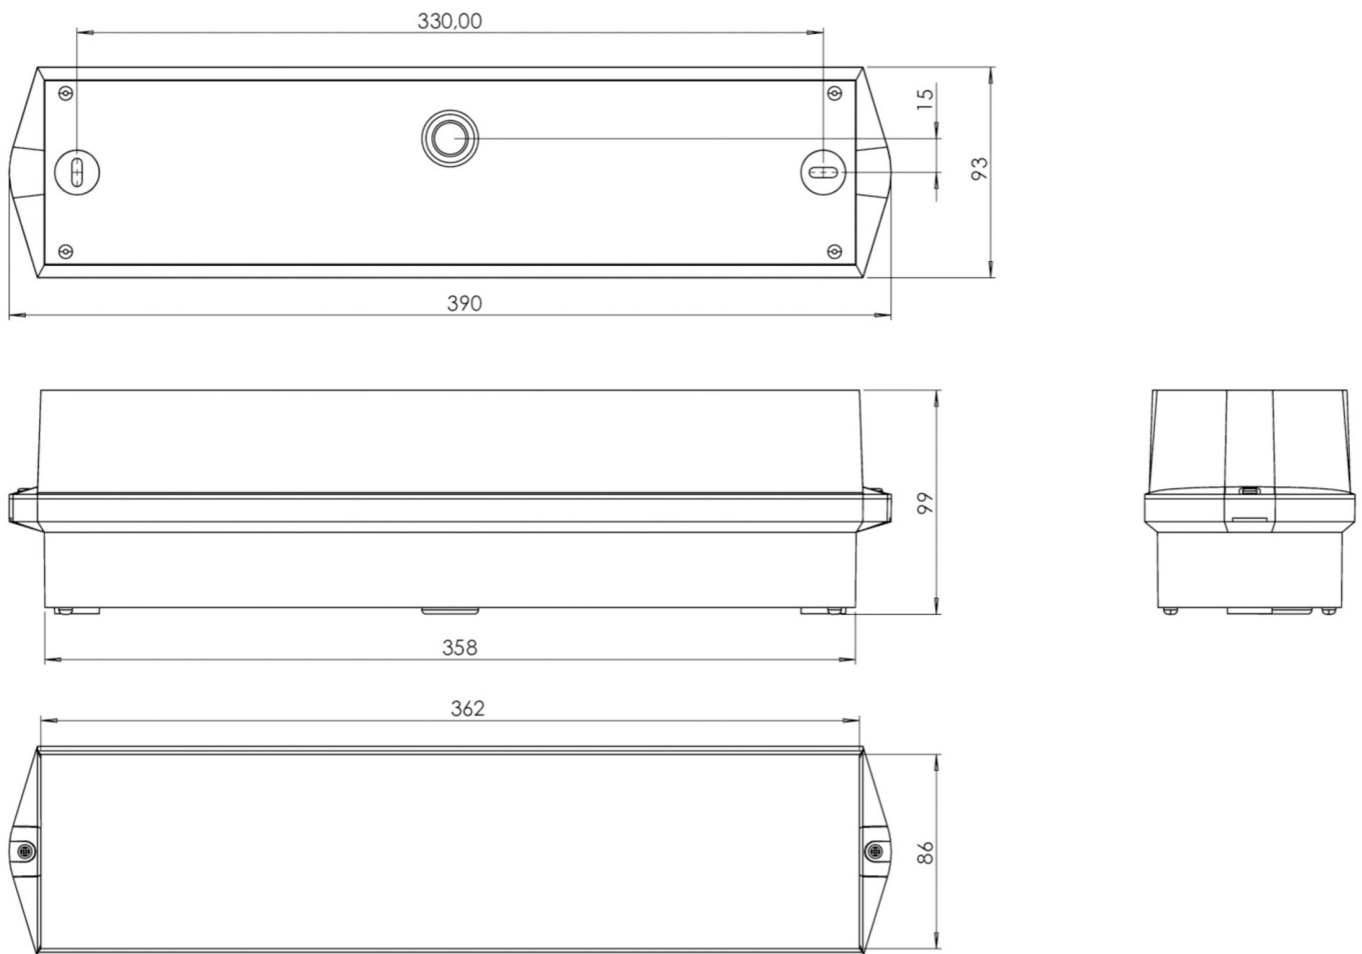

Bredde	390 mm
Høyde	99 mm
Vekt	0.83
Vekt inkludert emballasje	0.93
Tverrsnitt for tilkobling	2.5 mm²
Koblingsinngang	Ja
Blokkering av nødlys	Ja
Batteritilkobling	Støpsel
Dimmefunksjon	Ja
Tolltariffnummer	94056120
EAN	4260766550430

TEKNISK TEGNING