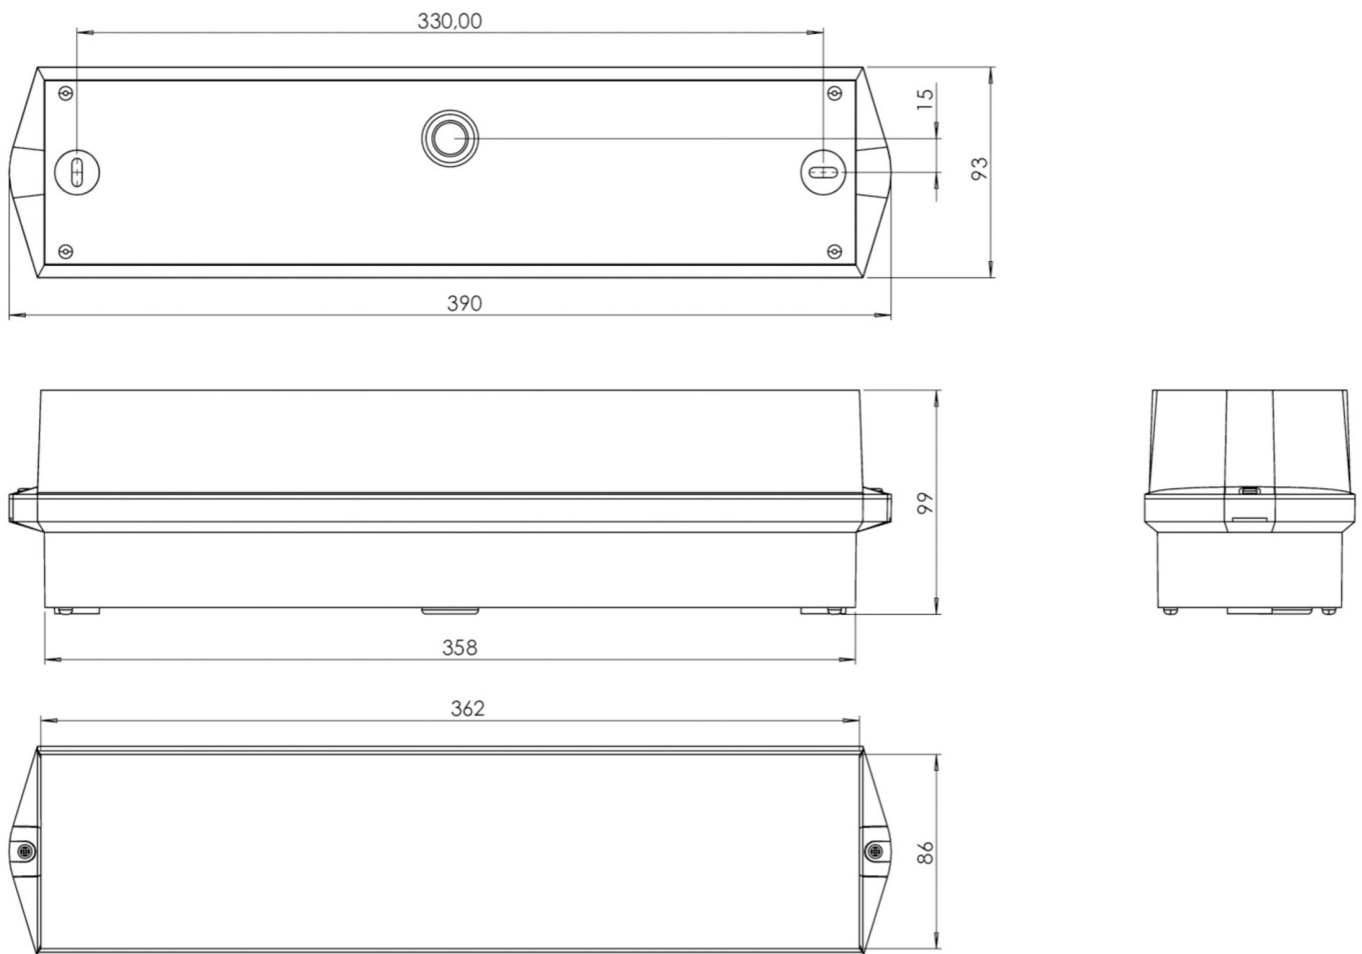

Breite	390 mm
Höhe	99 mm
Gewicht	0.83
Gewicht inkl. Verpackung	0.93
Anschlussquerschnitt	2.5 mm²
Schalteingang	Ja
Notlichtblockierung	Ja
Batterieanschluss	Stecker
Dimmfunktion	Ja
Zolltarifnummer	94056120
Ursprungsland	DEUTSCHLAND
EAN	4260766550430

TECHNISCHE ZEICHNUNG