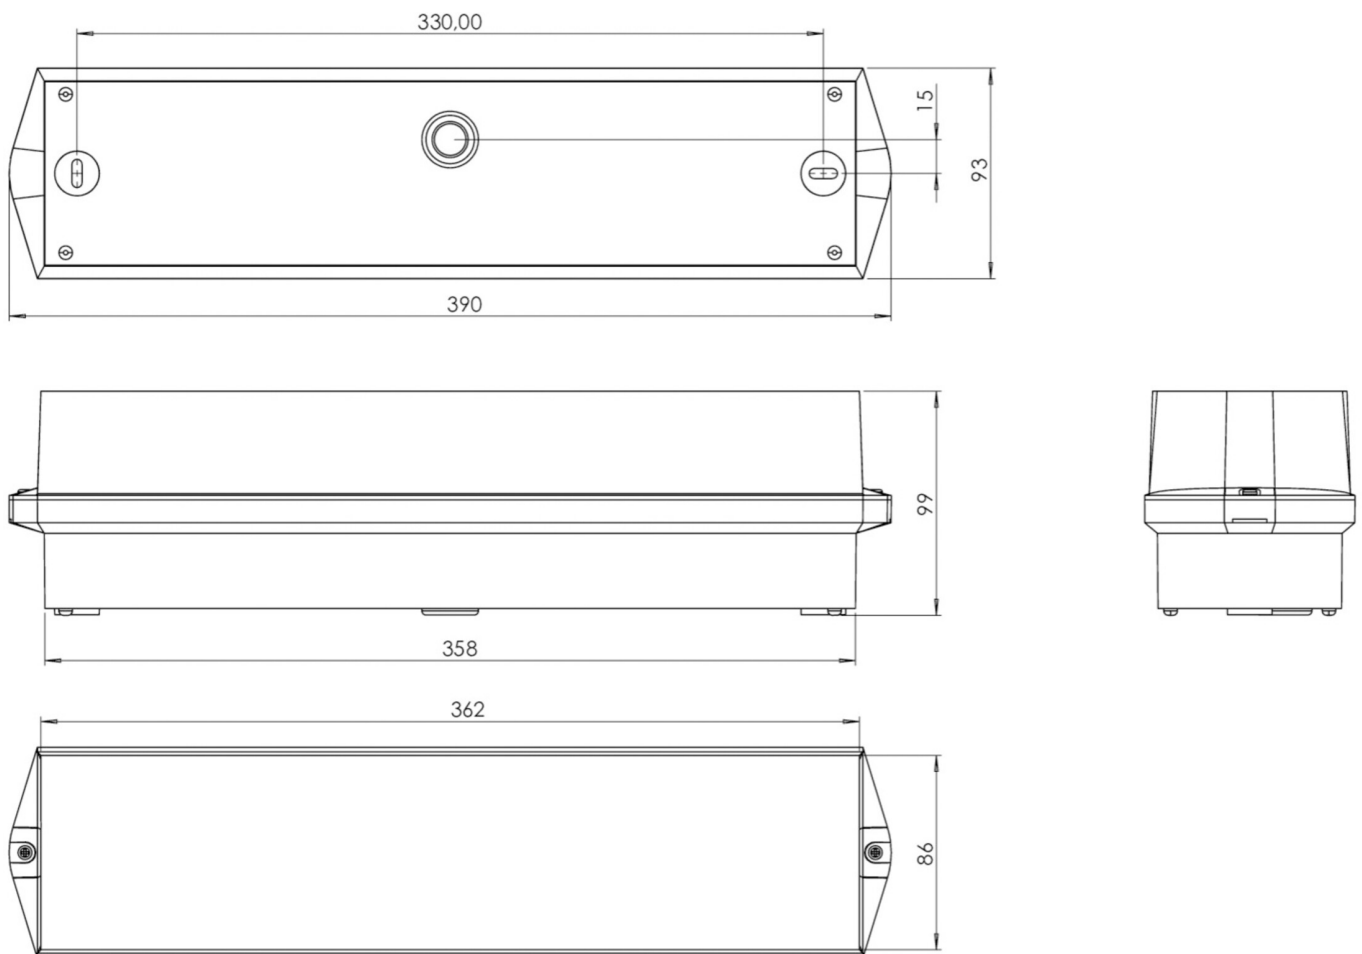

Omgivelsestemperatur DS	-5 °C - 35 °C
Omgivelsestemperatur BS	-5 °C - 35 °C
dybde	86 mm
Bredde	390 mm
Høyde	99 mm
Vekt	0.7
Vekt inkludert emballasje	0.8
Lysstrømnettverk	60 lm
Lysstrøm nødsituasjon	60 lm
EAN	4262483022849

TEKNISK TEGNING